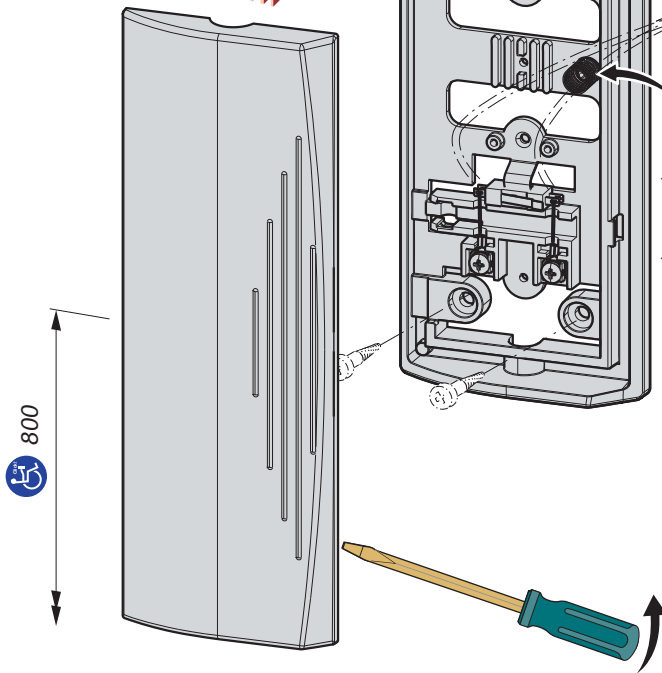

Směr pohybu
Gehrichtung
Gångriktning

Přídavný mikro switch kit
Zusätzlicher Mikroschaltersatz
Extra mikrobyrtarsats
Art. No. 651484

Přídavný bezdrátový vysílač
Zusätzlicher Funksender Extra
radiosändare
Art. No. 1701370

Art. No. 1007590

Loketní spínač / Ellbogentaster / Armbågskontakt

EMMA111-1

Instalační manuál / Montageanweisung / Monteringsanvisning

ENTRE/MATIC

5.0

1007587-EMEI