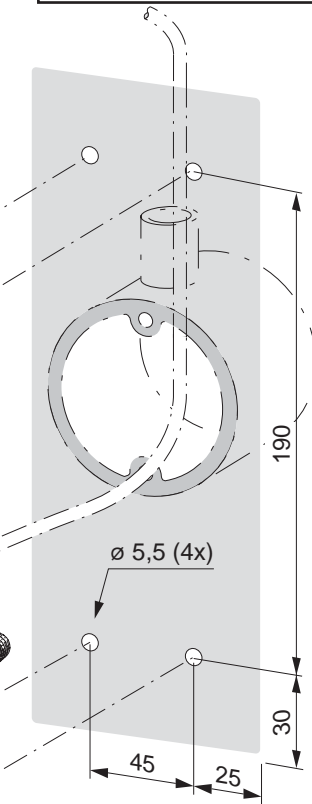

Směr pohybu
Gehrichtung
Gångriktning

Přídavný mikro switch kit
Zusätzlicher Mikroschaltersatz
Extra mikrobyrtarsats
Art. No. 651484

Přídavný bezdrátový vysílač
Zusätzlicher Funksender Extra
radiosändare
Art. No. 1701370

Art. No. 1007590

Loketní spínač / Ellbogentaster / Armbågskontakt

EMMA111-1

Instalační manuál / Montageanweisung / Monteringsanvisning

ENTRE/MATIC

5.0

1007587-EMEI