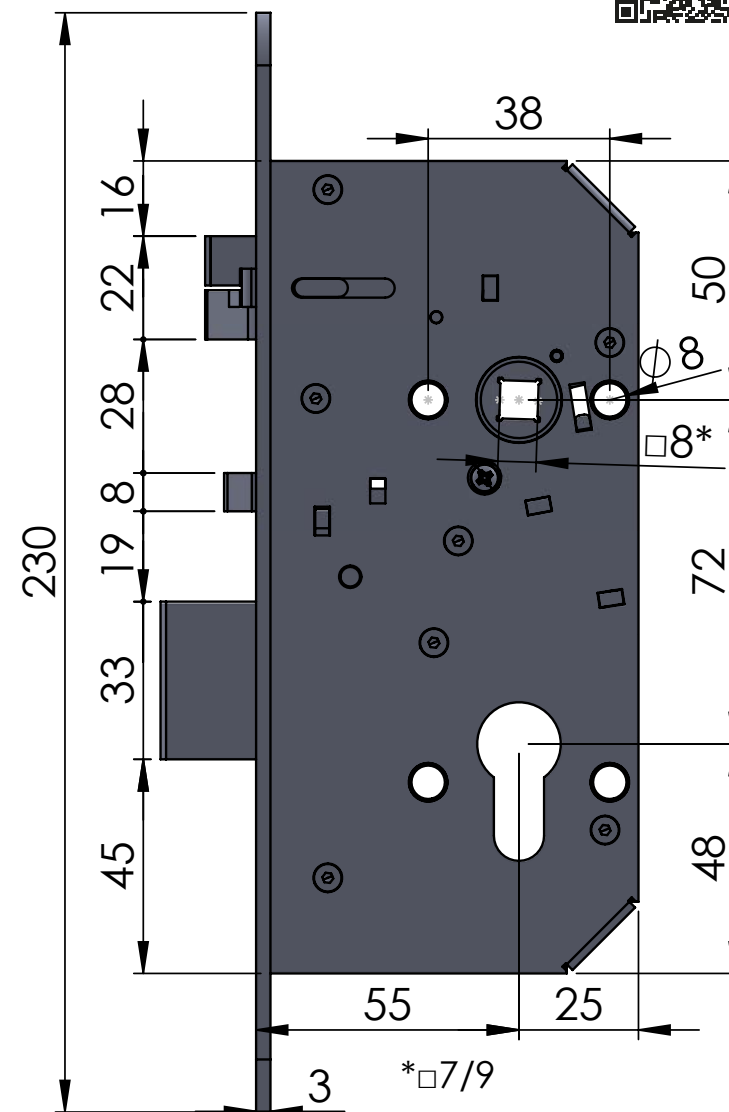

SAMAZAMYKACÍ ZÁMEK - SAM

SAM ME 7255

Mechanický
panikový

Obj. Kód: SAM ME 7255

Technická data

Rozměry zámku (mm)	170 x 80 x 15 mm
Rozteč kliky – čelo zámku	55 mm
Rozteč kliky – vložka	72 mm
Čtyřhran	8 x 8 mm průchozí čtyřhran
Rozměry čela zámku	230 x 22 x 3 mm, R10, nerez
Provedení zámku	levo / pravý
Paniková funkce	ANO

www.erbi.cz

SAMAZAMYKACÍ ZÁMEK - SAM

SAM MB 7255

Mechanický
panikový

Obj. Kód: SAM MB 7255

Technická data

Rozměry zámku (mm)	170 x 80 x 15 mm
Rozteč klika – čelo zámku	55 mm
Rozteč klika – vložka	72 mm
Čtyřhran	8 x 8 mm dělený čtyřhran
Rozměry čela zámku	230 x 22 x 3 mm, R10, nerez
Provedení zámku	levo / pravý
Paniková funkce	ANO