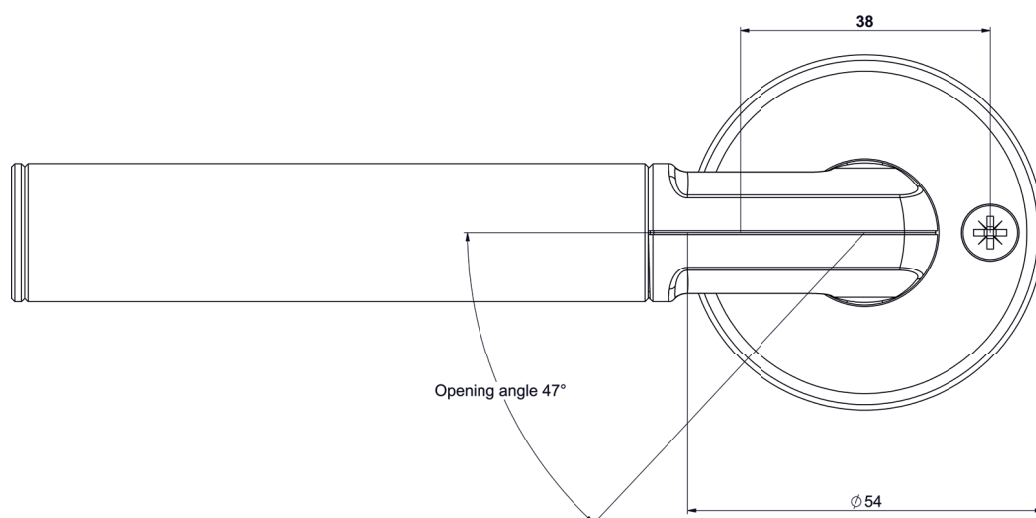

## TECHNICKÉ PARAMETRY

- kulatá rozeta rozteč šroubů 38 mm
- pro dveře tloušťky 35 – 80 mm
- čtyřhran 8 mm

## PROVEDENÍ VÝROBKU

- kombinace nerez a matný chrom

\* levé provedení

| Popis                   | Objednáací číslo |
|-------------------------|------------------|
| 8812 KODOVA KLIKA PRAVA | AA000200         |
| 8812 KODOVA KLIKA LEVA  | AA000255         |