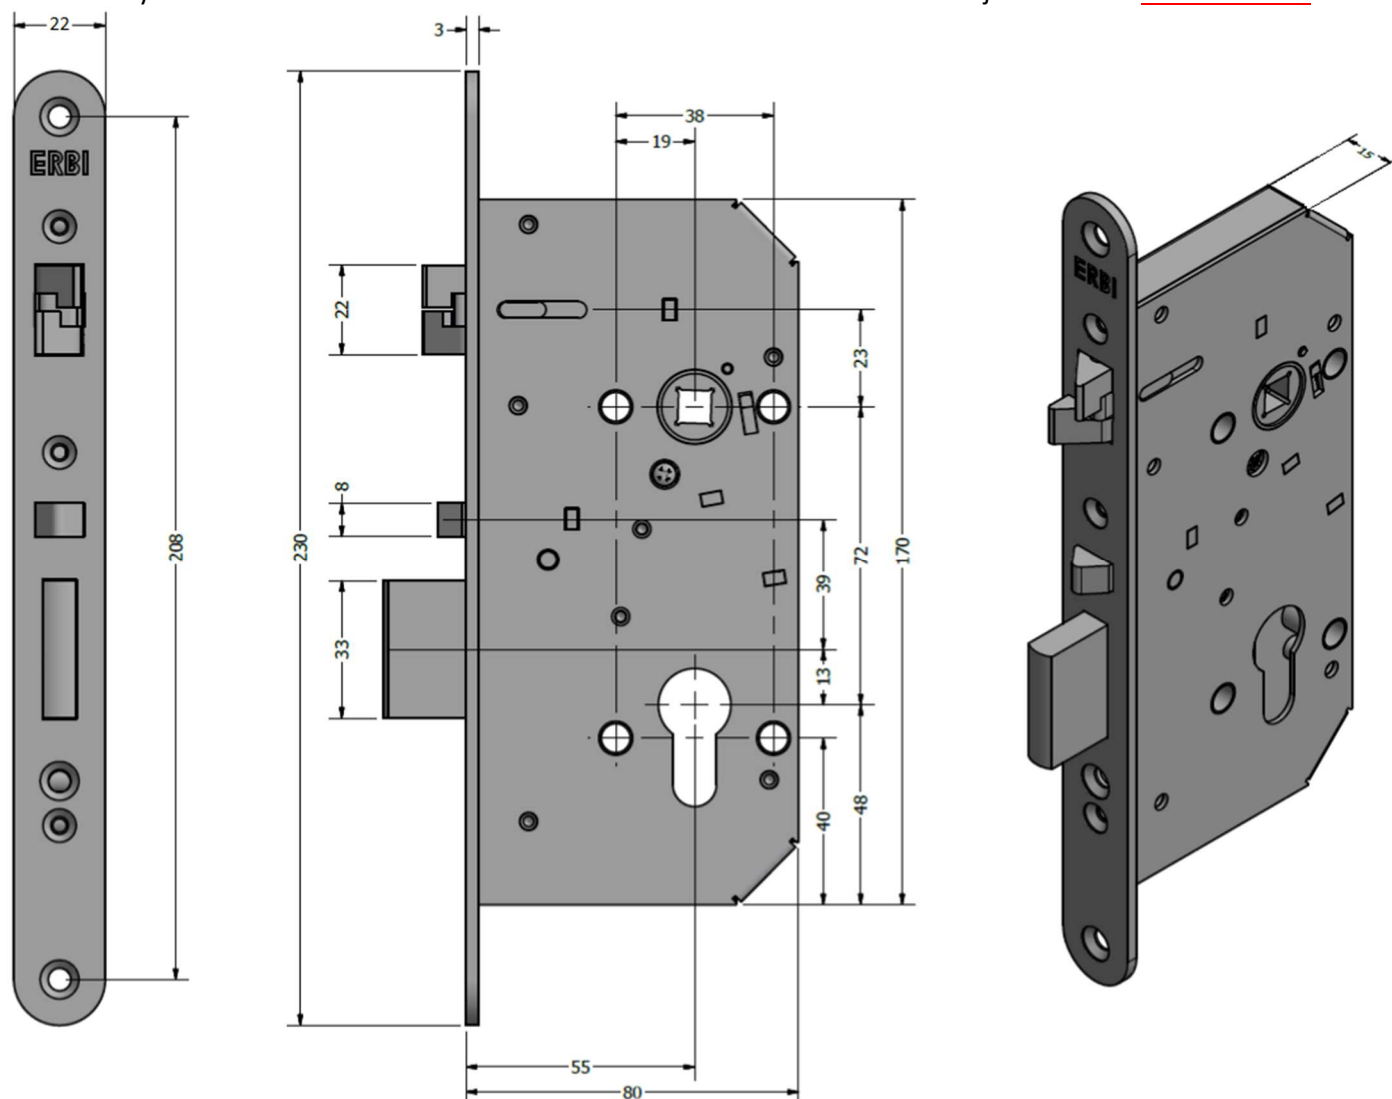

ZADLABACÍ ZÁMEK SAM ME 72/55

S FUNKCÍ SAMOZAMYKÁNÍ A PANIKOVOU KLIKOU

Mechanický

obj. kód:

SAM ME 7255

Technická data

Rozměry zámku:	170 x 80 x 15 mm
Rozteč klika - čelo zámku:	55 mm
Rozteč klika - vložka:	72 mm
Čtyřhran:	8 x 8 mm průchozí čtyřhran
Rozměry čela zámku:	230 x 22 x 3 mm, R11, nerez
Provedení zámku:	Levo / pravý
Paniková funkce:	ANO