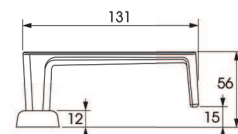

Provedení: Polar 6/0751
Graphite + Active Coating
Obj. kód: EL002781