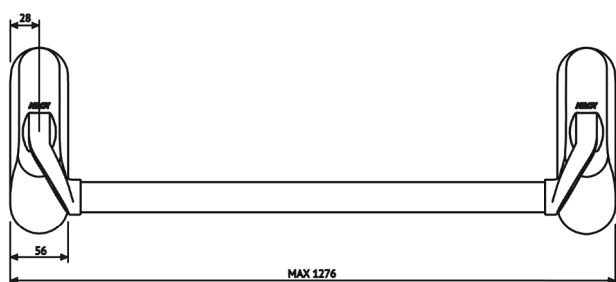

Provedení: Polar 6/0421
Graphite + Active Coating
Obj. kód: **EL002785**

PBE011 - B00400010

- speciální paniková hrazda pro zámky ABLOY EL520 a EL560
- provedení v nerezové oceli s černými rameny
- navržena pro vysoké zatížení na frekventovaných dveřích
- hrazdu lze použít na požárně odolných východech

Popis funkce

- paniková hrazda pro použití na únikových východech dle EN1125
- mechanickým stlačením madla dojde k otevření dveří ve směru úniku
- z vnější kování možno osadit jednostrannou cylindrickou vložkou

Vnější kování pro panikové hrazdy ABLOY PBE011

- rozetové kování pro montáž s panikovými hrazdami ABLOY
- balení včetně spodní rosety na cylindrickou vložku
- vhodné pro zámky EL520 a EL560
- různé povrchové úpravy, navržena pro vysoké zatížení na frekventovaných dveřích

ABLOY ACTIVE

Všechna takto značená barevná provedení panikových hrazd a klik jsou dodávána se speciální povrchovou úpravou, která ničí 99% procent všech nebezpečných bakterií, včetně MRSA, Listeria a Salmonela.

Tato úprava tak výrazně pomáhá snižovat přenos nebezpečných bakterií mezi uživateli a nevyžaduje žádnou zvláštní údržbu po dobu životnosti.

Certifikáty a návody můžete stáhnout po načtení QR kódu.