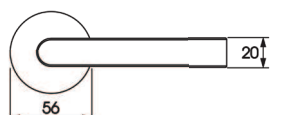

Provedení: Polar 6/0421
Graphite + Active Coating
Obj. kód: **EL002785**

PBE011 - B00400010

- speciální paniková hrazda pro zámky ABLOY EL520 a EL560
- provedení v nerezové oceli s černými rameny
- navržena pro vysoké zatížení na frekventovaných dveřích
- hrazdu lze použít na požárně odolných východech

Popis funkce

- paniková hrazda pro použití na únikových východech dle EN1125
- mechanickým stlačením madla dojde k otevření dveří ve směru úniku
- z vnější kování možno osadit jednostrannou cylindrickou vložkou

Vnější kování pro panikové hrazdy ABLOY PBE011

- rozetové kování pro montáž s panikovými hrazdami ABLOY
- balení včetně spodní rosety na cylindrickou vložku
- vhodné pro zámky EL520 a EL560
- různé povrchové úpravy, navržena pro vysoké zatížení na frekventovaných dveřích

ABLOY ACTIVE

Všechna takto značená barevná provedení panikových hrazd a klik jsou dodávána se speciální povrchovou úpravou, která ničí 99% procent všech nebezpečných bakterií, včetně MRSA, Listeria a Salmonela.

Tato úprava tak výrazně pomáhá snižovat přenos nebezpečných bakterií mezi uživateli a nevyžaduje žádnou zvláštní údržbu po dobu životnosti.

Certifikáty a návody můžete stáhnout po načtení QR kódu.