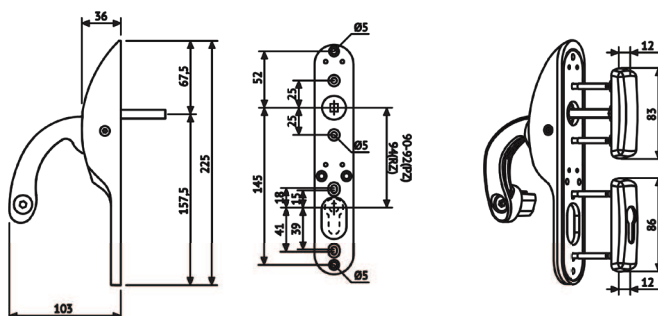

Vnější kování pro panikové hrazdy ABLOY PBE011

- rozetové kování pro montáž s panikovými hrazdami ABLOY
- balení včetně spodní rozety na cylindrickou vložku
- vhodné pro zámky EL420 a EL460
- různé povrchové úpravy, navržena pro vysoké zatížení na frekventovaných dveřích

Všechna takto značená barevná provedení panikových hrazd a klik jsou dodávána se speciální povrchovou úpravou, která ničí 99% procent všech nebezpečných bakterií, včetně MRSA, Listeria a Salmonela.

Tato úprava tak výrazně pomáhá snižovat přenos nebezpečných bakterií mezi uživateli a nevyžaduje žádnou zvláštní údržbu po dobu životnosti.

Certifikáty a návody můžete stáhnout po načtení QR kódu.