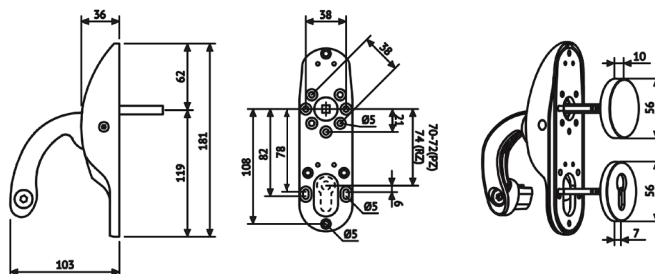

Provedení: Polar 6/0421
Graphite + Active Coating
Obj. kód: **EL002785**

PBE011 - B00400010

- speciální paniková hrazda pro zámky ABLOY EL520 a EL560
- provedení v nerezové oceli s černými rameny
- navržena pro vysoké zatížení na frekventovaných dveřích
- hrazdu lze použít na požárně odolných východech

Popis funkce

- paniková hrazda pro použití na únikových východech dle EN1125
- mechanickým stlačením madla dojde k otevření dveří ve směru úniku
- z vnější kování možno osadit jednostrannou cylindrickou vložkou

Vnější kování pro panikové hrazdy ABLOY PBE011

- rozetové kování pro montáž s panikovými hrazdami ABLOY
- balení včetně spodní rosety na cylindrickou vložku
- vhodné pro zámky EL520 a EL560
- různé povrchové úpravy, navržena pro vysoké zatížení na frekventovaných dveřích

ABLOY ACTIVE

Všechna takto značená barevná provedení panikových hrazd a klik jsou dodávána se speciální povrchovou úpravou, která ničí 99% procent všech nebezpečných bakterií, včetně MRSA, Listeria a Salmonela.

Tato úprava tak výrazně pomáhá snižovat přenos nebezpečných bakterií mezi uživateli a nevyžaduje žádnou zvláštní údržbu po dobu životnosti.

Certifikáty a návody můžete stáhnout po načtení QR kódu.