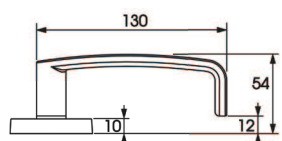

Provedení: Polar 6/0421
Graphite + Active Coating
Obj. kód: **EL002785**

PBE011 - B00400010

- speciální paniková hrazda pro zámky ABLOY EL520 a EL560
- provedení v nerezové oceli s černými rameny
- navržena pro vysoké zatížení na frekventovaných dveřích
- hrazdu lze použít na požárně odolných východech

Popis funkce

- paniková hrazda pro použití na únikových východech dle EN1125
- mechanickým stlačením madla dojde k otevření dveří ve směru úniku
- z vnější kování možno osadit jednostrannou cylindrickou vložkou

Vnější kování pro panikové hrazdy ABLOY PBE011

- rozetové kování pro montáž s panikovými hrazdami ABLOY
- balení včetně spodní rosety na cylindrickou vložku
- vhodné pro zámky EL520 a EL560
- různé povrchové úpravy, navržena pro vysoké zatížení na frekventovaných dveřích

ABLOY ACTIVE

Všechna takto značená barevná provedení panikových hrazd a klik jsou dodávána se speciální povrchovou úpravou, která ničí 99% procent všech nebezpečných bakterií, včetně MRSA, Listeria a Salmonela.

Tato úprava tak výrazně pomáhá snižovat přenos nebezpečných bakterií mezi uživateli a nevyžaduje žádnou zvláštní údržbu po dobu životnosti.

Certifikáty a návody můžete stáhnout po načtení QR kódu.