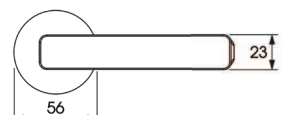

Provedení: Polar 6/0421
Graphite + Active Coating
Obj. kód: **EL002785**