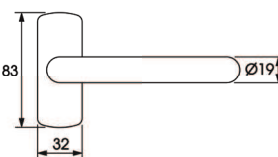

Provedení: Polar 6/0751
Graphite + Active Coating
Obj. kód: EL002781