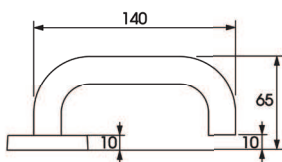

Provedení: Polar 6/0421
Graphite + Active Coating
Obj. kód: **EL002785**

PBE011 - B00400010

- speciální paniková hrazda pro zámky ABLOY EL520 a EL560
- provedení v nerezové oceli s černými rameny
- navržena pro vysoké zatížení na frekventovaných dveřích
- hrazdu lze použít na požárně odolných východech

Popis funkce

- paniková hrazda pro použití na únikových východech dle EN1125
- mechanickým stlačením madla dojde k otevření dveří ve směru úniku
- z vnější kování možno osadit jednostrannou cylindrickou vložkou

Vnější kování pro panikové hrazdy ABLOY PBE011

- rozetové kování pro montáž s panikovými hrazdami ABLOY
- balení včetně spodní rosety na cylindrickou vložku
- vhodné pro zámky EL520 a EL560
- různé povrchové úpravy, navržena pro vysoké zatížení na frekventovaných dveřích

ABLOY ACTIVE

Všechna takto značená barevná provedení panikových hrazd a klik jsou dodávána se speciální povrchovou úpravou, která ničí 99% procent všech nebezpečných bakterií, včetně MRSA, Listeria a Salmonela.

Tato úprava tak výrazně pomáhá snižovat přenos nebezpečných bakterií mezi uživateli a nevyžaduje žádnou zvláštní údržbu po dobu životnosti.

Certifikáty a návody můžete stáhnout po načtení QR kódu.