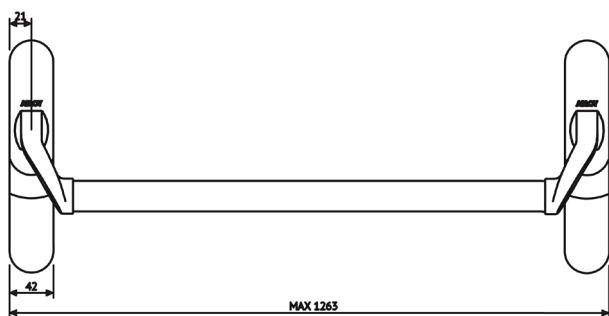

Vnější kování pro panikové hrazdy ABLOY PBE011

- rozetové kování pro montáž s panikovými hrazdami ABLOY
- balení včetně spodní rozety na cylindrickou vložku
- vhodné pro zámky EL420 a EL460
- různé povrchové úpravy, navržena pro vysoké zatížení na frekventovaných dveřích

Všechna takto značená barevná provedení panikových hrazd a klik jsou dodávána se speciální povrchovou úpravou, která ničí 99% procent všech nebezpečných bakterií, včetně MRSA, Listeria a Salmonela.

Tato úprava tak výrazně pomáhá snižovat přenos nebezpečných bakterií mezi uživateli a nevyžaduje žádnou zvláštní údržbu po dobu životnosti.

Certifikáty a návody můžete stáhnout po načtení QR kódu.