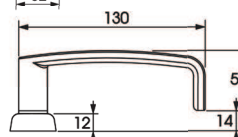

Mechanické panikové hrazdy ABLOY PBE011

PBE011 - B00100010

- speciální paniková hrazda pro zámky ABLOY EL420 a EL 460
- provedení v nerezové oceli s černými rameny
- navržena pro vysoké zatížení na frekventovaných dveřích
- hrazdu lze použít i na požárně odolných východech

Popis funkce

- paniková hrazda pro použití na únikových východech dle EN1125
- mechanickým stlačením madla dojde k otevření dveří ve směru úniku
- možné osazení vnějším kováním klika: EL002479 INOXI
- z vnější strany možno osadit jednostrannou cylindrickou vložkou

Vnější kování pro panikové hrazdy ABLOY PBE011

- rozetové kování pro montáž s panikovými hrazdami ABLOY
- balení včetně spodní rozety na cylindrickou vložku
- vhodné pro zámky EL420 a EL460
- různé povrchové úpravy, navržena pro vysoké zatížení na frekventovaných dveřích

Všechna takto značená barevná provedení panikových hrazd a klik jsou dodávána se speciální povrchovou úpravou, která ničí 99% procent všech nebezpečných bakterií, včetně MRSA, Listeria a Salmonela.

Tato úprava tak výrazně pomáhá snižovat přenos nebezpečných bakterií mezi uživateli a nevyžaduje žádnou zvláštní údržbu po dobu životnosti.

Certifikáty a návody můžete stáhnout po načtení QR kódu.