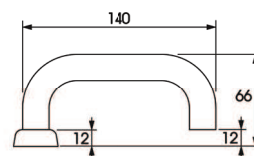

Provedení: Forum 4/0751
Alu Silver + Active Coating
Obj. kód: EL002379