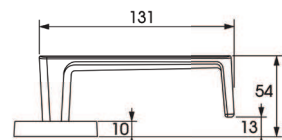

Provedení: Polar 6/0421
Graphite + Active Coating
Obj. kód: **EL002785**