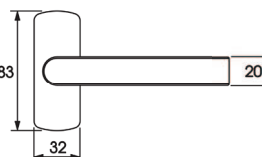

Mechanické panikové hrazdy ABLOY PBE011

PBE011 - B00100010

- speciální paniková hrazda pro zámky ABLOY EL420 a EL 460
- provedení v nerezové oceli s černými rameny
- navržena pro vysoké zatížení na frekventovaných dveřích
- hrazdu lze použít i na požárně odolných východech

Popis funkce

- paniková hrazda pro použití na únikových východech dle EN1125
- mechanickým stlačením madla dojde k otevření dveří ve směru úniku
- možné osazení vnějším kováním klika: EL002479 INOXI
- z vnější strany možno osadit jednostrannou cylindrickou vložkou

Vnější kování pro panikové hrazdy ABLOY PBE011

- rozetové kování pro montáž s panikovými hrazdami ABLOY
- balení včetně spodní rozety na cylindrickou vložku
- vhodné pro zámky EL420 a EL460
- různé povrchové úpravy, navržena pro vysoké zatížení na frekventovaných dveřích

Všechna takto značená barevná provedení panikových hrazd a klik jsou dodávána se speciální povrchovou úpravou, která ničí 99% procent všech nebezpečných bakterií, včetně MRSA, Listeria a Salmonela.

Tato úprava tak výrazně pomáhá snižovat přenos nebezpečných bakterií mezi uživateli a nevyžaduje žádnou zvláštní údržbu po dobu životnosti.

Certifikáty a návody můžete stáhnout po načtení QR kódu.