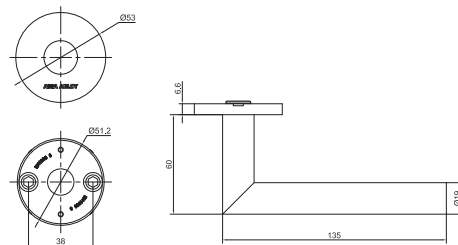

Rozetové kování

AHW500 klika/klika kulatá rozeta

CERTIFIKACE

Osvědčení o shodě s normou EN 1906

POPIS VÝROBKU

- pár klik s kulatou rozetou
- tvar kliky J a L, \varnothing 19 mm
- kovový mechanismus s vratnou pružinou
- skryté uchycení
- 8 mm nedělený čtyřhran, šrouby M4
- rozteč montážních otvorů 38 mm
- 200 000 cyklů
- dodáváno v páru klika/klika
- pro tloušťku dveří 38 – 60mm

PROVEDENÍ VÝROBKU

- nerezová ocel AISI304

POUŽITÍ

- interiérové hluboké zámky

PŘÍSLUŠENSTVÍ

- kulaté spodní rozety série AHW550
- prodlužovací sada AHW130 pro dveře do tloušťky 65 – 80mm

VARIANTY

AHW500CC KLIKA/KLIKA TVAR J

- hloubka 60 mm, šířka 135 mm
- bez spodních rozet

AHW500LL KLIKA/KLIKA TVAR L

- hloubka 60 mm, šířka 135 mm
- bez spodních rozet

Popis

AHW500 KLIKA/KLIKA/J/ NRZ PAR
AHW130 PRODLUZOVCÍ SADA 65-80MM

Objednací číslo

AA000829
AA000856

Popis

AHW500 KLIKA/KLIKA/L/ NRZ PAR
AHW130 PRODLUZOVCÍ SADA 65-80MM

Objednací číslo

AA000763
AA000856