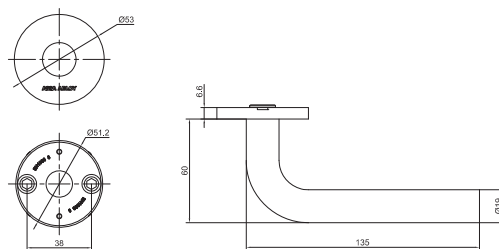

Rozetové kování

AHW500 klika/klika kulatá rozeta

CERTIFIKACE

Osvědčení o shodě s normou EN 1906

POPIS VÝROBKU

- pár klik s kulatou rozetou
- tvar kliky J a L, \varnothing 19 mm
- kovový mechanismus s vratnou pružinou
- skryté uchycení
- 8 mm nedělený čtyřhran, šrouby M4
- rozteč montážních otvorů 38 mm
- 200 000 cyklů
- dodáváno v páru klika/klika
- pro tloušťku dveří 38 – 60mm

PROVEDENÍ VÝROBKU

- nerezová ocel AISI304

POUŽITÍ

- interiérové hluboké zámky

PŘÍSLUŠENSTVÍ

- kulaté spodní rozety série AHW550
- prodlužovací sada AHW130 pro dveře do tloušťky 65 – 80mm

VARIANTY

AHW500CC KLIKA/KLIKA TVAR J

- hloubka 60 mm, šířka 135 mm
- bez spodních rozet

AHW500LL KLIKA/KLIKA TVAR L

- hloubka 60 mm, šířka 135 mm
- bez spodních rozet

Popis

AHW500 KLIKA/KLIKA/J/ NRZ PAR
AHW130 PRODLUZOVCÍ SADA 65-80MM

Objednací číslo