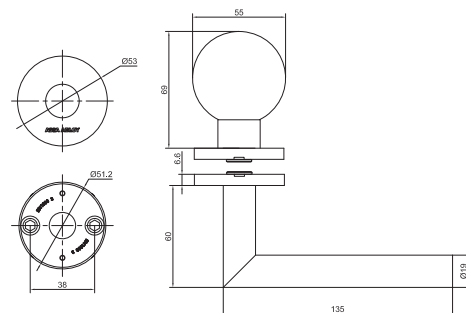

Rozetové kování

AHW500 koule/klika kulatá rozeta

CERTIFIKACE

Osvědčení o shodě s normou EN 1906

POPIS VÝROBKU

- pár koule/klika s kulatou rozetou
- tvar kliky U \varnothing 19 mm, pevná koule \varnothing 55 mm
- kovový mechanismus s vratnou pružinou
- skryté uchycení
- 8 mm nedělený čtyřhran, šrouby M4
- rozteč montážních otvorů 38 mm
- 200 000 cyklů
- dodáváno v páru koule/klika
- levé nebo pravé provedení
- pro tloušťku dveří 38 – 60 mm

PROVEDENÍ VÝROBKU

- nerezová ocel AISI304

POUŽITÍ

- interiérové hluboké zámky

PŘÍSLUŠENSTVÍ

- kulaté spodní rozety série AHW550
- prodlužovací sada AHW131 pro dveře do tloušťky 65 – 80 mm

VARIANTY

AHW500UK KOULE/KLIKA TVAR U

- klika hloubka 60 mm, šířka 140 mm
- koule hloubka 69 mm, \varnothing 55 mm
- bez spodních rozet

AHW500LK KOULE/KLIKA TVAR L

- klika hloubka 60 mm, šířka 135 mm
- koule hloubka 69 mm, \varnothing 55 mm
- bez spodních rozet

Popis

AHW500 KOULE/KLIKA/U/ LEVA NRZ PAR	AA000764
AHW500 KOULE/KLIKA/U/ PRAVA NRZ PAR	AA000765
AHW131 PRODLUZOVA CI SADA 65-80MM	AA000822

Objednací číslo

Popis

AHW500 KOULE/KLIKA/L/ LEVA NRZ PAR	AA000766
AHW500 KOULE/KLIKA/L/ PRAVA NRZ PAR	AA000767
AHW131 PRODLUZOVA CI SADA 65-80MM	AA000822