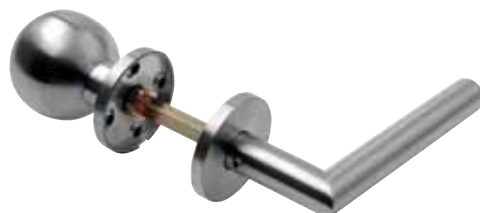

Rozetové kování

AHW500 koule/klika kulatá rozeta

CERTIFIKACE

Osvědčení o shodě s normou EN 1906

POPIS VÝROBKU

- pár koule/klika s kulatou rozetou
- tvar kliky U \varnothing 19 mm, pevná koule \varnothing 55 mm
- kovový mechanismus s vratnou pružinou
- skryté uchycení
- 8 mm nedělený čtyřhran, šrouby M4
- rozteč montážních otvorů 38 mm
- 200 000 cyklů
- dodáváno v páru koule/klika
- levé nebo pravé provedení
- pro tloušťku dveří 38 – 60 mm

PROVEDENÍ VÝROBKU

- nerezová ocel AISI304

POUŽITÍ

- interiérové hluboké zámky

PŘÍSLUŠENSTVÍ

- kulaté spodní rozety série AHW550
- prodlužovací sada AHW131 pro dveře do tloušťky 65 – 80 mm

VARIANTY

AHW500UK KOULE/KLIKA TVAR U

- klika hloubka 60 mm, šířka 140 mm
- koule hloubka 69 mm, \varnothing 55 mm
- bez spodních rozet

AHW500LK KOULE/KLIKA TVAR L

- klika hloubka 60 mm, šířka 135 mm
- koule hloubka 69 mm, \varnothing 55 mm
- bez spodních rozet

Popis

AHW500 KOULE/KLIKA/U/ LEVA NRZ PAR	AA000764
AHW500 KOULE/KLIKA/U/ PRAVA NRZ PAR	AA000765
AHW131 PRODLUZOVA CI SADA 65-80MM	AA000822

Objednací číslo

Popis

AHW500 KOULE/KLIKA/L/ LEVA NRZ PAR	AA000766
AHW500 KOULE/KLIKA/L/ PRAVA NRZ PAR	AA000767
AHW131 PRODLUZOVA CI SADA 65-80MM	AA000822