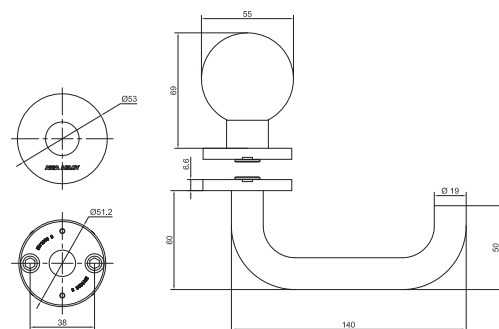

Rozetové kování

AHW500 koule/klika kulatá rozeta

CERTIFIKACE

Osvědčení o shodě s normou EN 1906

POPIS VÝROBKU

- pár koule/klika s kulatou rozetou
- tvar kliky U \varnothing 19 mm, pevná koule \varnothing 55 mm
- kovový mechanismus s vratnou pružinou
- skryté uchycení
- 8 mm nedělený čtyřhran, šrouby M4
- rozteč montážních otvorů 38 mm
- 200 000 cyklů
- dodáváno v páru koule/klika
- levé nebo pravé provedení
- pro tloušťku dveří 38 – 60 mm

PROVEDENÍ VÝROBKU

- nerezová ocel AISI304

POUŽITÍ

- interiérové hluboké zámky

PŘÍSLUŠENSTVÍ

- kulaté spodní rozety série AHW550
- prodlužovací sada AHW131 pro dveře do tloušťky 65 – 80 mm

VARIANTY

AHW500UK KOULE/KLIKA TVAR U

- klika hloubka 60 mm, šířka 140 mm
- koule hloubka 69 mm, \varnothing 55 mm
- bez spodních rozet

AHW500LK KOULE/KLIKA TVAR L

- klika hloubka 60 mm, šířka 135 mm
- koule hloubka 69 mm, \varnothing 55 mm
- bez spodních rozet

Popis

AHW500 KOULE/KLIKA/U/ LEVA NRZ PAR	AA000764
AHW500 KOULE/KLIKA/U/ PRAVA NRZ PAR	AA000765
AHW131 PRODLUZOVA CI SADA 65-80MM	AA000822

Objednací číslo

Popis

AHW500 KOULE/KLIKA/L/ LEVA NRZ PAR	AA000766
AHW500 KOULE/KLIKA/L/ PRAVA NRZ PAR	AA000767
AHW131 PRODLUZOVA CI SADA 65-80MM	AA000822