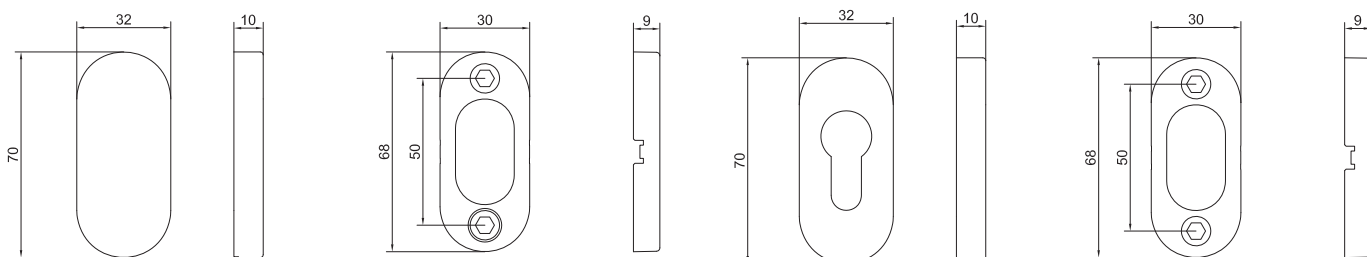

Rozetové kování AHW660 spodní rozety oválné

CERTIFIKACE

Osvědčení o shodě
s normou EN 1906

POPIS VÝROBKU

- set oválných spodních rozet
- skryté uchycení
- možnost volby z rozet:
 - otvor pro cylindrickou vložku
 - slepá rozeta
- pro tloušťku dveří 38 – 60mm

POUŽITÍ

- interiérové úzké/profilové zámky

PŘÍSLUŠENSTVÍ

- rozetové kování klika/klika AHW600
- rozetové kování koule/klika AHW600

TECHNICKÉ PARAMETRY

- výška 70 mm, šířka 32 mm, hloubka 10 mm

PROVEDENÍ VÝROBKU

- nerezová ocel AISI304

Popis

AHW660 ROZ.OTV.CYL.VLOZKA NRZ PAR

AHW660 ROZ.SLEPA NRZ PAR

Objednáací číslo

AA000776

AA000777