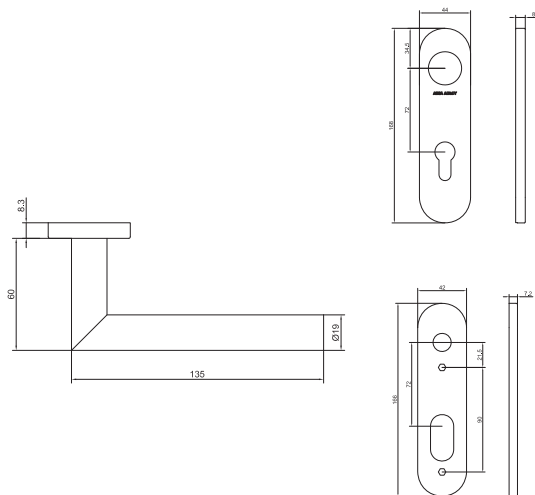

Štitové kování

AHW700 klika/klika rozteč 72mm

CERTIFIKACE

Osvědčení o shodě s normou EN 1906

POPIS VÝROBKU

- pár klik se štítem s otvorem na cylindrickou vložku
- rozteč 72 mm
- tvar kliky U a L, \varnothing 19 mm
- kovový mechanismus s vratnou pružinou
- skryté uchycení
- 8 mm nedělený čtyřhran, šrouby M4
- 200 000 cyklů
- dodáváno v páru klika/klika
- pro tloušťku dveří 38 – 60mm

PROVEDENÍ VÝROBKU

- nerezová ocel AISI304

POUŽITÍ

- interiérové hluboké zámky

PŘÍSLUŠENSTVÍ

- prodlužovací sada AHW130 pro dveře do tloušťky 65 – 80mm

VARIANTY

AHW700UU KLIKA/KLIKA TVAR U

- klika: hloubka 60 mm, šířka 140 mm
- štít: výška 168 mm, šířka 44 mm

AHW700LL KLIKA/KLIKA TVAR L

- klika: hloubka 60 mm, šířka 135 mm
- štít: výška 168 mm, šířka 44 mm

Popis

AHW700 KLIKA/KLIKA/U/ 72MM NRZ PAR
 AHW130 PRODLUZOVACI SADA 65-80MM

Objednací číslo

AA000778
 AA000856

Popis

AHW700 KLIKA/KLIKA/L/ 72MM NRZ PAR
 AHW130 PRODLUZOVACI SADA 65-80MM

Objednací číslo

AA000779
 AA000856