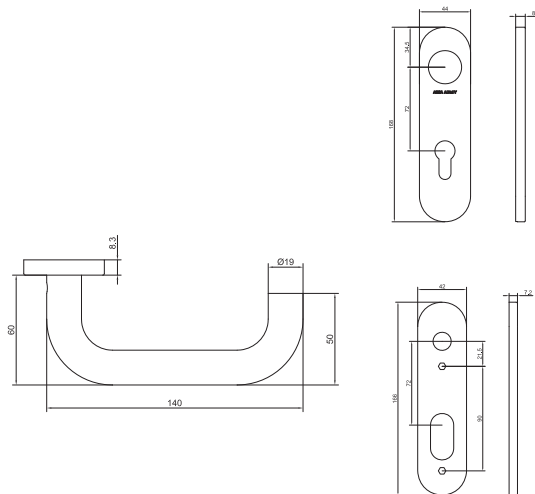

Štitové kování

AHW700 klika/klika rozteč 72mm

CERTIFIKACE

Osvědčení o shodě s normou EN 1906

POPIS VÝROBKU

- pár klik se štítem s otvorem na cylindrickou vložku
- rozteč 72 mm
- tvar kliky U a L, \varnothing 19 mm
- kovový mechanismus s vratnou pružinou
- skryté uchycení
- 8 mm nedělený čtyřhran, šrouby M4
- 200 000 cyklů
- dodáváno v páru klika/klika
- pro tloušťku dveří 38 – 60mm

PROVEDENÍ VÝROBKU

- nerezová ocel AISI304

POUŽITÍ

- interiérové hluboké zámky

PŘÍSLUŠENSTVÍ

- prodlužovací sada AHW130 pro dveře do tloušťky 65 – 80mm

VARIANTY

AHW700UU KLIKA/KLIKA TVAR U

- klika: hloubka 60 mm, šířka 140 mm
- štít: výška 168 mm, šířka 44 mm

AHW700LL KLIKA/KLIKA TVAR L

- klika: hloubka 60 mm, šířka 135 mm
- štít: výška 168 mm, šířka 44 mm

Popis

AHW700 KLIKA/KLIKA/U/ 72MM NRZ PAR
 AHW130 PRODLUZOVACI SADA 65-80MM

Objednací číslo

AA000778
 AA000856

Popis

AHW700 KLIKA/KLIKA/L/ 72MM NRZ PAR
 AHW130 PRODLUZOVACI SADA 65-80MM

Objednací číslo

AA000779
 AA000856