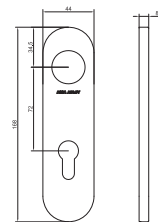

### POPIS VÝROBKU

- pár koule/klika se štítem s otvorem na cylindrickou vložku
- rozteč 72 mm
- tvar kliky U nebo L,  $\varnothing$  19 mm, pevná plochá koule  $\varnothing$  51 mm
- kovový mechanismus s vratnou pružinou
- skryté uchycení
- 8 mm nedělený čtyřhran, šrouby M4
- 200 000 cyklů
- dodáváno v páru koule/klika
- levé nebo pravé provedení
- pro tloušťku dveří 38 – 60mm

### PŘÍSLUŠENSTVÍ

- prodlužovací sada AHW131 pro dveře do tloušťky 65 – 80mm

#### AHW700UK KOULE/KLIKA TVAR U

- klika: hloubka 60 mm, šířka 140 mm
- štít: výška 168 mm, šířka 44 mm

#### AHW700LK KOULE/KLIKA TVAR L

- klika: hloubka 60 mm, šířka 135 mm
- štít: výška 168 mm, šířka 44 mm