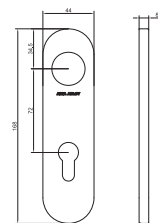

Popis

AHW700 KOULE/KL/L/LEVA 72MM NRZ PAR
AHW700 KOULE/KL/L/PRAVA 72MM NRZ PAR

Objednací číslo

AA000782
AA000783