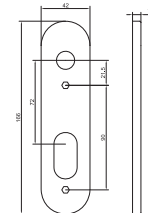

### POPIS VÝROBKU

- pár koule/klika se štítem s otvorem na cylindrickou vložku
- rozteč 72 mm
- tvar kliky U nebo L,  $\varnothing$  19 mm, pevná plochá koule  $\varnothing$  51 mm
- kovový mechanismus s vratnou pružinou
- skryté uchycení
- 8 mm nedělený čtyřhran, šrouby M4
- 200 000 cyklů
- dodáváno v páru koule/klika
- levé nebo pravé provedení
- pro tloušťku dveří 38 – 60mm

### PŘÍSLUŠENSTVÍ

- prodlužovací sada AHW131 pro dveře do tloušťky 65 – 80mm

#### AHW700UK KOULE/KLIKA TVAR U

- klika: hloubka 60 mm, šířka 140 mm
- štít: výška 168 mm, šířka 44 mm

#### AHW700LK KOULE/KLIKA TVAR L

- klika: hloubka 60 mm, šířka 135 mm
- štít: výška 168 mm, šířka 44 mm