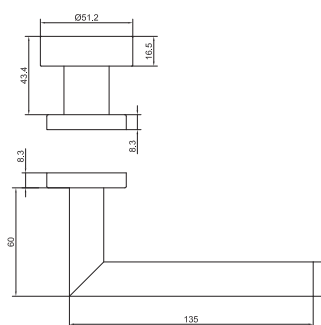

#### AHW700UK KOULE/KLIKA TVAR U

- klika: hloubka 60 mm, šířka 140 mm
- štít: výška 168 mm, šířka 44 mm

#### AHW700LK KOULE/KLIKA TVAR L

- klika: hloubka 60 mm, šířka 135 mm
- štít: výška 168 mm, šířka 44 mm

#### Popis

AHW700 KOULE/KL/U/LEVA 72MM NRZ PAR  
 AHW700 KOULE/KL/U/PRAVA 72MM NRZ PAR

#### Popis

AHW700 KOULE/KL/L/LEVA 72MM NRZ PAR  
 AHW700 KOULE/KL/L/PRAVA 72MM NRZ PAR