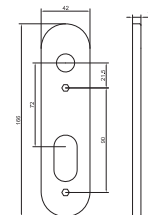

Popis

AHW700 KOULE/KL/L/LEVA 72MM NRZ PAR
AHW700 KOULE/KL/L/PRAVA 72MM NRZ PAR

Objednací číslo

AA000782
AA000783