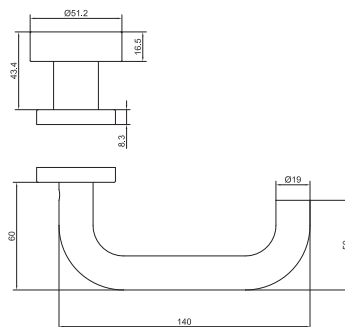

### POPIS VÝROBKU

- pár koule/klika se štítem s otvorem na cylindrickou vložku
- rozteč 72 mm
- tvar kliky U nebo L,  $\varnothing$  19 mm, pevná plochá koule  $\varnothing$  51 mm
- kovový mechanismus s vratnou pružinou
- skryté uchycení
- 8 mm nedělený čtyřhran, šrouby M4
- 200 000 cyklů
- dodáváno v páru koule/klika
- levé nebo pravé provedení
- pro tloušťku dveří 38 – 60mm

### PŘÍSLUŠENSTVÍ

- prodlužovací sada AHW131 pro dveře do tloušťky 65 – 80mm

#### AHW700UK KOULE/KLIKA TVAR U

- klika: hloubka 60 mm, šířka 140 mm
- štít: výška 168 mm, šířka 44 mm

#### AHW700LK KOULE/KLIKA TVAR L

- klika: hloubka 60 mm, šířka 135 mm
- štít: výška 168 mm, šířka 44 mm