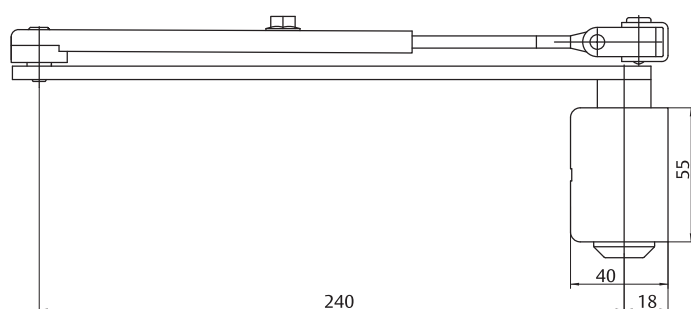

Dveřní zavírač DC140

CERTIFIKACE

Osvědčení o shodě
s normou EN1154

POPIS VÝROBKU

- dveřní zavírač s hřebenovou technologií a lomeným ramínkem
- rozsah sil EN 2/3/4/5
- síla zavírače nastavitelná dle montáže
- pro požárně odolné a kouřotěsné dveře do šířky 1250mm a váhy 100kg
- použití pro pravé i levé dveře
- plynule nastavitelná rychlost zavírání, dovírání a úhlu otevření (back-check) pomocí termodynamických ventilů
- úhel otevření do 180° (125° při montáži pro sílu EN5)

VÝHODY

- rychlá instalace a snadné seřízení
- termodynamické ventily minimalizují vliv teplotních změn
- funkce nastavení maximálního úhlu otevření (back-check) nabízí optimální ochranu jak pro dveře, tak okolní stěny
- široký rozsah použití : požárně odolné i standardní dveře
- moderní a kompaktní design
- vhodný jak pro pravé, tak levé dveře

PROVEDENÍ VÝROBKU

- stříbrná
- bílá RAL9016
- hnědá RAL8014
- černá RAL9005

PŘÍSLUŠENSTVÍ

- DC140 dveřní zavírač (pouze tělo)
- L140 lomené ramínko
- L141 aretační ramínko
- G143 kluzné ramínko
- A152 aretační prvek pro kluzné ramínko
- A161 montážní plech pro DC140 (možnost přenastavení síly EN2-EN4)