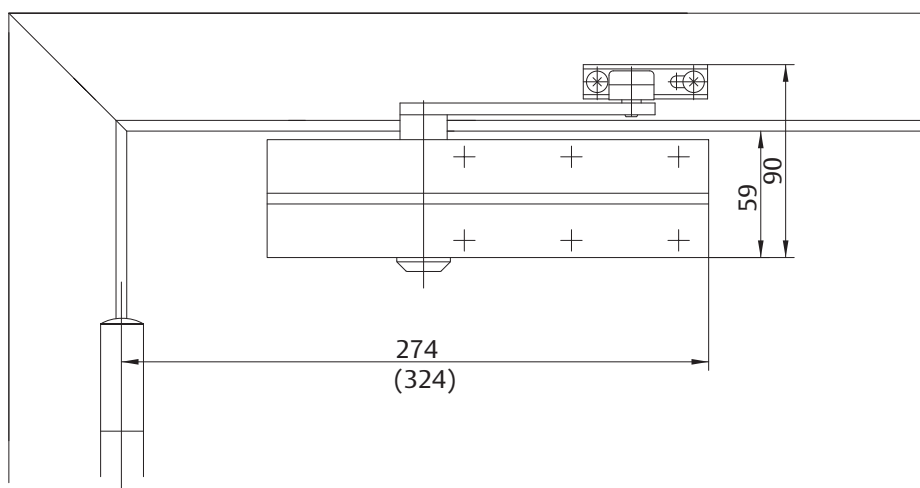

Dveřní zavírač DC140

Technické údaje

Nastavitelná síla zavírání dveří (dle montáže)	EN 2/3/4/5
Šířka dveří do	1250 mm
Maximální váha dveřního křídla	100 kg
Směr otevírání dveří	Doleva/doprava
Rychlost zavírání	Proměnná v rozsahu 180°- 0°
Rychlost dovírání	Proměnná v rozsahu 15°- 0°
Ochrana proti nárazu	Proměnná nad 75°
Hmotnost	1,75 kg
Výška	55 mm
Hloubka	40 mm
Délka	206 mm
CE	Ano

Popis	Objednací číslo
DC140 ZAV.STRI. EN2/3/4/5 S RAM	AA000033
DC140 ZAV.BILY EN2/3/4/5 S RAM	AA000034
DC140 ZAV.HNEDY EN2/3/4/5 S RAM	AA000035
DC140 ZAV.CERNY EN2/3/4/5 S RAM	AA000036
DC140 ZAV.STRI EN2/3/4/5 BEZ RAM	AA000252
DC140 ZAV.BILY EN2/3/4/5 BEZ RAM	AA000251
L140 STANDARD RAM. STRIBRNE	AA000398
L140 STANDARD RAM. BILE	AA000401
L141 ARET. RAM. STRIBRNE	AA000249
L141 ARET. RAM. BILE	AA000248
G143 KLUZ. RAM. STRIBRNE	AA000250
G143 KLUZ. RAM. BILE	AA000253
A152 ARET.PRVEK K G143	SP002865
A161 MONT. PLECH K DC140 STRIBR.	AA000201
A161 MONT. PLECH K DC140 BILY	AA000264