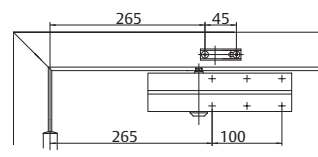

Síla EN5

Technické údaje

Nastavitelná síla zavírání dveří (dle montáže)	EN 2/3/4/5
Šířka dveří do	1250 mm
Maximální váha dveřního křídla	100 kg
Směr otevírání dveří	Doleva/doprava
Rychlost zavírání	Proměnná v rozsahu 180°- 0°
Rychlost dovírání	Proměnná v rozsahu 15°- 0°
Ochrana proti nárazu	Proměnná nad 75°
Hmotnost	1,75 kg
Výška	55 mm
Hloubka	40 mm
Délka	206 mm
CE	Ano

Popis	Objednací číslo
DC140 ZAV.STRI. EN2/3/4/5 S RAM	AA000033
DC140 ZAV.BILY EN2/3/4/5 S RAM	AA000034
DC140 ZAV.HNEDY EN2/3/4/5 S RAM	AA000035
DC140 ZAV.CERNY EN2/3/4/5 S RAM	AA000036
DC140 ZAV.STRI EN2/3/4/5 BEZ RAM	AA000252
DC140 ZAV.BILY EN2/3/4/5 BEZ RAM	AA000251
L140 STANDARD RAM. STRIBRNE	AA000398
L140 STANDARD RAM. BILE	AA000401
L141 ARET. RAM. STRIBRNE	AA000249
L141 ARET. RAM. BILE	AA000248
G143 KLUZ. RAM. STRIBRNE	AA000250
G143 KLUZ. RAM. BILE	AA000253
A152 ARET.PRVEK K G143	SP002865
A161 MONT. PLECH K DC140 STRIBR.	AA000201
A161 MONT. PLECH K DC140 BILY	AA000264