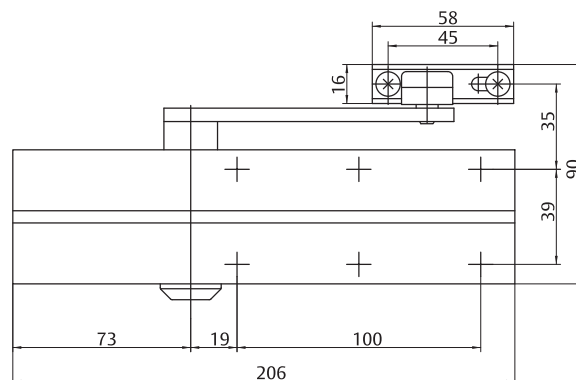

Dveřní zavírač DC140

CERTIFIKACE

Osvědčení o shodě
s normou EN1154

POPIS VÝROBKU

- dveřní zavírač s hřebenovou technologií a lomeným ramínkem
- rozsah sil EN 2/3/4/5
- síla zavírače nastavitelná dle montáže
- pro požárně odolné a kouřotěsné dveře do šířky 1250mm a váhy 100kg
- použití pro pravé i levé dveře
- plynule nastavitelná rychlost zavírání, dovírání a úhlu otevření (back-check) pomocí termodynamických ventilů
- úhel otevření do 180° (125° při montáži pro sílu EN5)

VÝHODY

- rychlá instalace a snadné seřízení
- termodynamické ventily minimalizují vliv teplotních změn
- funkce nastavení maximálního úhlu otevření (back-check) nabízí optimální ochranu jak pro dveře, tak okolní stěny
- široký rozsah použití : požárně odolné i standardní dveře
- moderní a kompaktní design
- vhodný jak pro pravé, tak levé dveře

PROVEDENÍ VÝROBKU

- stříbrná
- bílá RAL9016
- hnědá RAL8014
- černá RAL9005

PŘÍSLUŠENSTVÍ

- DC140 dveřní zavírač (pouze tělo)
- L140 lomené ramínko
- L141 aretační ramínko
- G143 kluzné ramínko
- A152 aretační prvek pro kluzné ramínko
- A161 montážní plech pro DC140 (možnost přenastavení síly EN2-EN4)