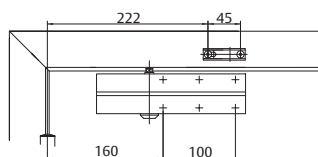

Dveřní zavírač DC140

Síla EN2