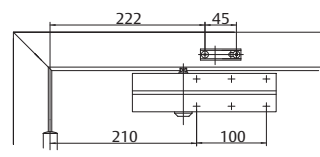

Dveřní zavírač DC140

Síla EN4

Technické údaje

Nastavitelná síla zavírání dveří (dle montáže)	EN 2/3/4/5
Šířka dveří do	1250 mm
Maximální váha dveřního křídla	100 kg
Směr otevírání dveří	Doleva/doprava
Rychlost zavírání	Proměnná v rozsahu 180°- 0°
Rychlost dovírání	Proměnná v rozsahu 15°- 0°
Ochrana proti nárazu	Proměnná nad 75°
Hmotnost	1,75 kg
Výška	55 mm
Hloubka	40 mm
Délka	206 mm
CE	Ano

Popis	Objednací číslo
DC140 ZAV.STRI. EN2/3/4/5 S RAM	AA000033
DC140 ZAV.BILY EN2/3/4/5 S RAM	AA000034
DC140 ZAV.HNEDY EN2/3/4/5 S RAM	AA000035
DC140 ZAV.CERNY EN2/3/4/5 S RAM	AA000036
DC140 ZAV.STRI EN2/3/4/5 BEZ RAM	AA000252
DC140 ZAV.BILY EN2/3/4/5 BEZ RAM	AA000251
L140 STANDARD RAM. STRIBRNE	AA000398
L140 STANDARD RAM. BILE	AA000401
L141 ARET. RAM. STRIBRNE	AA000249
L141 ARET. RAM. BILE	AA000248
G143 KLUZ. RAM. STRIBRNE	AA000250
G143 KLUZ. RAM. BILE	AA000253
A152 ARET.PRVEK K G143	SP002865
A161 MONT. PLECH K DC140 STRIBR.	AA000201
A161 MONT. PLECH K DC140 BILY	AA000264