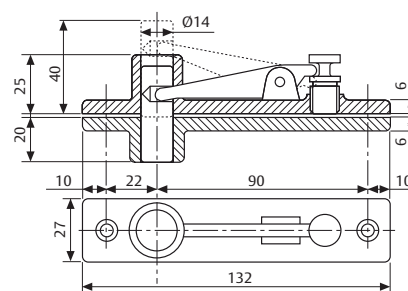

DC460.0 EN3

- podlahový dveřní zavírač s vačkovou technologií síla EN2 a aretací v 105°

DC460.0 EN4

- podlahový dveřní zavírač s vačkovou technologií síla EN2 a aretací v 105°

VÝHODY

- výška těla pouze 40 mm
- plynulé otevírání dveří díky vačkové technologii

DC460 EN4

- podlahový dveřní zavírač s vačkovou technologií síla EN2 bez aretace

DC460.5 EN2

- podlahový dveřní zavírač s vačkovou technologií síla EN2 a aretací v 90°

PŘÍSLUŠENSTVÍ

- AC616 krycí plech
- AC340 výměnné vřeteno Italské 0 mm
- AC341 výměnné vřeteno Italské 5 mm
- AC342 výměnné vřeteno Italské 10 mm
- AC343 výměnné vřeteno Italské 15 mm
- AC344 výměnné vřeteno Italské 20 mm
- AC345 výměnné vřeteno Italské 25 mm
- AC346 výměnné vřeteno Italské 30 mm
- AC583 spodní ramínko Italské levé/pravé
- AC384 horní čep pro jednokřídlé dveře
- AC8 horní čep pro obousměrně otvíratelné dveře
- A612 těsnící hmota
- A115 spodní ramínko

AC115

AC384

AC583

AC8

Technické údaje

Nastavitelná síla zavírání dveří	EN 2/ EN3/EN4
Šířka dveří do	1100 mm
Maximální váha dveřního křídla	120 kg
Směr otevírání dveří	Doleva/doprava nebo lítací dveře
Rychlost zavírání	Proměnná v rozsahu 130°- 0°
Rychlost dovírání	Proměnná v rozsahu 15°- 0°
Režim zajištění dveří v otevřené poloze	90° / 105° / bez aretace
Hmotnost	3,7 kg
Výška	40 mm
Hloubka	108 mm
Délka	306 mm
CE	Ano