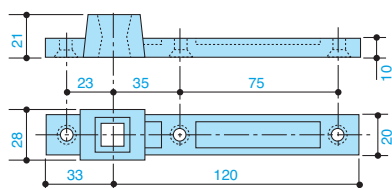

AC115

AC384

AC583

AC8

Technické údaje

Nastavitelná síla zavírání dveří	EN 2/ EN3/EN4
Šířka dveří do	1100 mm
Maximální váha dveřního křídla	120 kg
Směr otevírání dveří	Doleva/doprava nebo lítací dveře
Rychlost zavírání	Proměnná v rozsahu 130°- 0°
Rychlost dovírání	Proměnná v rozsahu 15°- 0°
Režim zajištění dveří v otevřené poloze	90° / 105° / bez aretace
Hmotnost	3,7 kg
Výška	40 mm
Hloubka	108 mm
Délka	306 mm
CE	Ano