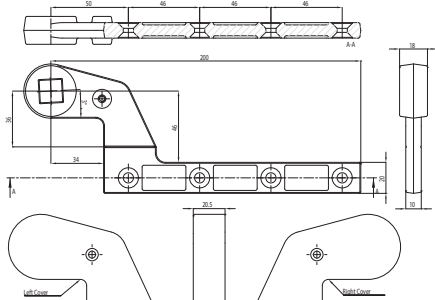

DC460.0 EN3

- podlahový dveřní zavírač s vačkovou technologií síla EN2 a aretací v 105°

DC460.0 EN4

- podlahový dveřní zavírač s vačkovou technologií síla EN2 a aretací v 105°

VÝHODY

- výška těla pouze 40 mm
- plynulé otevírání dveří díky vačkové technologii

DC460 EN4

- podlahový dveřní zavírač s vačkovou technologií síla EN2 bez aretace

DC460.5 EN2

- podlahový dveřní zavírač s vačkovou technologií síla EN2 a aretací v 90°

PŘÍSLUŠENSTVÍ

- AC616 krycí plech
- AC340 výměnné vřeteno Italské 0 mm
- AC341 výměnné vřeteno Italské 5 mm
- AC342 výměnné vřeteno Italské 10 mm
- AC343 výměnné vřeteno Italské 15 mm
- AC344 výměnné vřeteno Italské 20 mm
- AC345 výměnné vřeteno Italské 25 mm
- AC346 výměnné vřeteno Italské 30 mm
- AC583 spodní ramínko Italské levé/pravé
- AC384 horní čep pro jednokřídlé dveře
- AC8 horní čep pro obousměrně otvíratelné dveře
- A612 těsnící hmota
- A115 spodní ramínko

AC115

AC384

AC583

AC8

Technické údaje

Nastavitelná síla zavírání dveří	EN 2/ EN3/EN4
Šířka dveří do	1100 mm
Maximální váha dveřního křídla	120 kg
Směr otevírání dveří	Doleva/doprava nebo lítací dveře
Rychlost zavírání	Proměnná v rozsahu 130°- 0°
Rychlost dovírání	Proměnná v rozsahu 15°- 0°
Režim zajištění dveří v otevřené poloze	90° / 105° / bez aretace
Hmotnost	3,7 kg
Výška	40 mm
Hloubka	108 mm
Délka	306 mm
CE	Ano