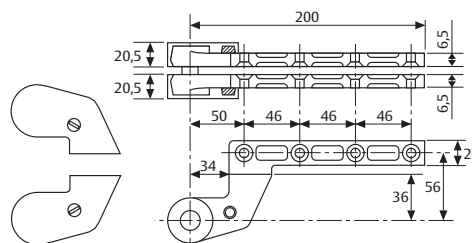

DC460.0 EN3

- podlahový dveřní zavírač s vačkovou technologií síla EN2 a aretací v 105°

DC460.0 EN4

- podlahový dveřní zavírač s vačkovou technologií síla EN2 a aretací v 105°

VÝHODY

- výška těla pouze 40 mm
- plynulé otevírání dveří díky vačkové technologii

DC460 EN4

- podlahový dveřní zavírač s vačkovou technologií síla EN2 bez aretace

DC460.5 EN2

- podlahový dveřní zavírač s vačkovou technologií síla EN2 a aretací v 90°

PŘÍSLUŠENSTVÍ

- AC616 krycí plech
- AC340 výměnné vřeteno Italské 0 mm
- AC341 výměnné vřeteno Italské 5 mm
- AC342 výměnné vřeteno Italské 10 mm
- AC343 výměnné vřeteno Italské 15 mm
- AC344 výměnné vřeteno Italské 20 mm
- AC345 výměnné vřeteno Italské 25 mm
- AC346 výměnné vřeteno Italské 30 mm
- AC583 spodní ramínko Italské levé/pravé
- AC384 horní čep pro jednokřídlé dveře
- AC8 horní čep pro obousměrně otvíratelné dveře
- A612 těsnící hmota
- A115 spodní ramínko

AC115

AC384

AC583

AC8

Technické údaje

Nastavitelná síla zavírání dveří	EN 2/ EN3/EN4
Šířka dveří do	1100 mm
Maximální váha dveřního křídla	120 kg
Směr otevírání dveří	Doleva/doprava nebo lítací dveře
Rychlost zavírání	Proměnná v rozsahu 130°- 0°
Rychlost dovírání	Proměnná v rozsahu 15°- 0°
Režim zajištění dveří v otevřené poloze	90° / 105° / bez aretace
Hmotnost	3,7 kg
Výška	40 mm
Hloubka	108 mm
Délka	306 mm
CE	Ano