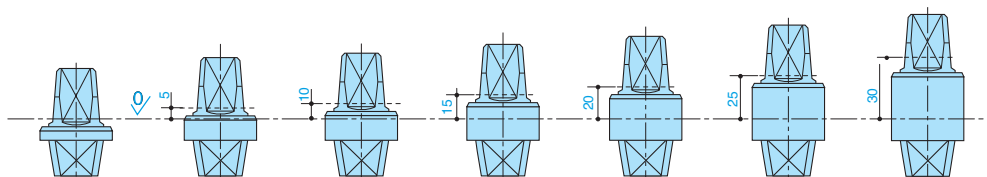

Podlahový dveřní zavírač DC460

AC 340

AC 341

AC 342

AC 343

AC 344

AC 345

AC 346

AC115