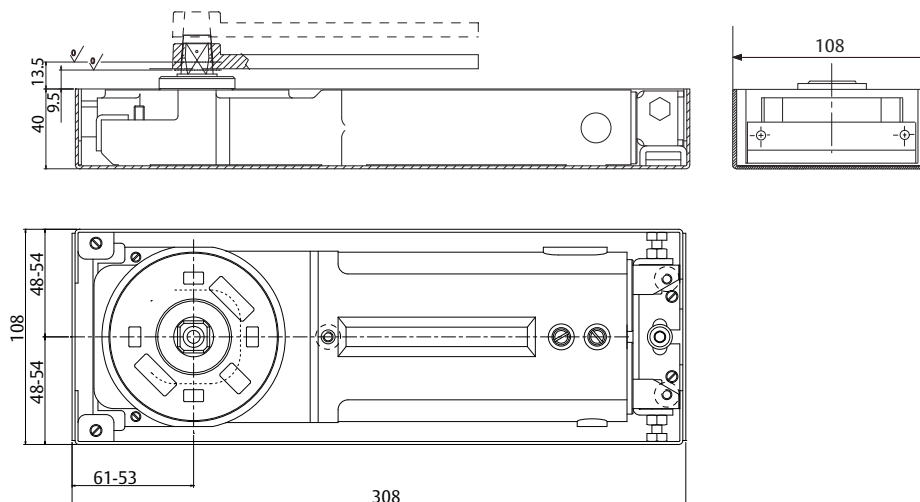

DC460.0 EN3

- podlahový dveřní zavírač s vačkovou technologií síla EN2 a aretací v 105°

DC460.0 EN4

- podlahový dveřní zavírač s vačkovou technologií síla EN2 a aretací v 105°

VÝHODY

- výška těla pouze 40 mm
- plynulé otevírání dveří díky vačkové technologii

DC460 EN4

- podlahový dveřní zavírač s vačkovou technologií síla EN2 bez aretace

DC460.5 EN2

- podlahový dveřní zavírač s vačkovou technologií síla EN2 a aretací v 90°

PŘÍSLUŠENSTVÍ

- AC616 krycí plech
- AC340 výměnné vřeteno Italské 0 mm
- AC341 výměnné vřeteno Italské 5 mm
- AC342 výměnné vřeteno Italské 10 mm
- AC343 výměnné vřeteno Italské 15 mm
- AC344 výměnné vřeteno Italské 20 mm
- AC345 výměnné vřeteno Italské 25 mm
- AC346 výměnné vřeteno Italské 30 mm
- AC583 spodní ramínko Italské levé/pravé
- AC384 horní čep pro jednokřídlé dveře
- AC8 horní čep pro obousměrně otvíratelné dveře
- A612 těsnící hmota
- A115 spodní ramínko

AC115

AC384

AC583

AC8

Technické údaje

Nastavitelná síla zavírání dveří	EN 2/ EN3/EN4
Šířka dveří do	1100 mm
Maximální váha dveřního křídla	120 kg
Směr otevírání dveří	Doleva/doprava nebo lítací dveře
Rychlost zavírání	Proměnná v rozsahu 130°- 0°
Rychlost dovírání	Proměnná v rozsahu 15°- 0°
Režim zajištění dveří v otevřené poloze	90° / 105° / bez aretace
Hmotnost	3,7 kg
Výška	40 mm
Hloubka	108 mm
Délka	306 mm
CE	Ano