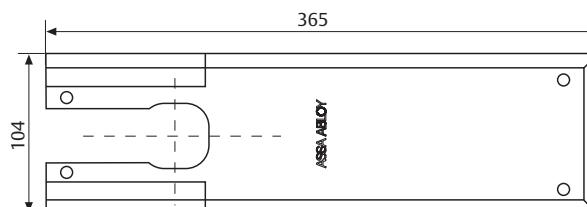

Podlahový dveřní zavírač DC475

CERTIFIKACE

Osvědčení o shodě
s normou EN1154

POPIS VÝROBKU

- podlahový dveřní zavírač s vačkovou technologií a nastavitelnou zavírací silou pro velké a velmi těžké dveře
- rozsah síly EN 3-6
- pro požárně odolné a kouřotěsné dveře
- síla zavírače nastavitelná na těle zavírače pomocí ventilu
- použitelné běžné i pro obousměrně otevírané dveře do šířky 1400 mm
- plynule nastavitelná rychlost zavírání a dovírání pomocí termodynamických ventilů
- úhel otevření do 175°
- litinové tělo a pouzdro z pozinkovaného materiálu
- vyměnitelné čepy od +0 do+ 30 mm
- volitelné krycí plechy nerez, satén nerez, mosaz

PROVEDENÍ VÝROBKU

- nerez - krycí plech
- satén nerez - krycí plech
- mosaz - krycí plech

PŘÍSLUŠENSTVÍ

- AC269 krycí plech
- AC340 výměnné vřeteno Italské 0 mm
- AC341 výměnné vřeteno Italské 5 mm
- AC342 výměnné vřeteno Italské 10 mm
- AC343 výměnné vřeteno Italské 15 mm
- AC344 výměnné vřeteno Italské 20 mm
- AC345 výměnné vřeteno Italské 25 mm
- AC346 výměnné vřeteno Italské 30 mm
- AC583 spodní ramínko Italské levé/pravé
- AC384 horní čep pro jednokřídlé dveře
- AC8 horní čep pro obousměrně otvíratelné dveře
- A612 těsnící hmota
- A115 spodní ramínko

VARIANTY

DC475.5

- podlahový dveřní zavírač s vačkovou technologií a aretací v 90°

DC475.0

- podlahový dveřní zavírač s vačkovou technologií a aretací v 105°

Podlahový dveřní zavírač DC475

AC 340

AC 341

AC8

Technické údaje

Plynule nastavitelná síla zavírání dveří	EN 3 -6
Šířka dveří do	1400 mm
Maximální váha dveřního křídla	300 kg
Ochrana proti požáru a kouři	Ano
Směr otevírání dveří	Levé/pravé
Rychlost zavírání	Proměnná v rozsahu 150° - 0°
Rychlost dovírání	Proměnná v rozsahu 15° - 0°
Režim zajištění dveří v otevřené poloze	90°/105°/bez zadržení v otevřené poloze
Hmotnost	7,3 kg
Šířka	82 mm
Hloubka	78 mm
Délka	345 mm
Dle normy	EN 1154
CE	Ano