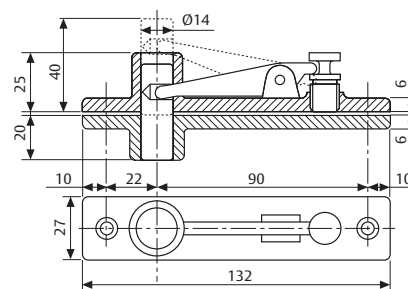

AC8

Technické údaje

Plynule nastavitelná síla zavírání dveří	EN 3 -6
Šířka dveří do	1400 mm
Maximální váha dveřního křídla	300 kg
Ochrana proti požáru a kouři	Ano
Směr otevírání dveří	Levé/pravé
Rychlost zavírání	Proměnná v rozsahu 150° - 0°
Rychlost dovírání	Proměnná v rozsahu 15° - 0°
Režim zajištění dveří v otevřené poloze	90°/105°/bez zadržení v otevřené poloze
Hmotnost	7,3 kg
Šířka	82 mm
Hloubka	78 mm
Délka	345 mm
Dle normy	EN 1154
CE	Ano

Popis

Popis	Objednací číslo
DC475.2 PODL. DVEŘNÍ ZAVÍRAČ EN3-6 BEZ AR.	SP002957
DC475.5 PODL. DVEŘNÍ ZAVÍRAČ EN3-6 S AR. 90°	SP002958
DC475.0 POD. DVEŘNÍ ZAVÍRAČ EN3-6 S AR. 105°	SP002959
AC269 KRYCÍ PLECH-DC475 SATEN NEREZ	SP002960
AC269 KRYCÍ PLECH-DC475 LEŠTĚNÁ NEREZ	SP002961
AC269 KRYCÍ PLECH-DC475 LEŠTĚNÁ MOSAZ	SP002962