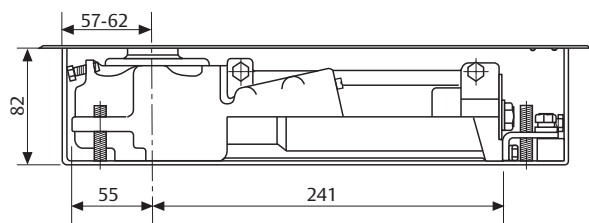

Podlahový dveřní zavírač DC475

CERTIFIKACE

Osvědčení o shodě
s normou EN1154

POPIS VÝROBKU

- podlahový dveřní zavírač s vačkovou technologií a nastavitelnou zavírací silou pro velké a velmi těžké dveře
- rozsah síly EN 3-6
- pro požárně odolné a kouřotěsné dveře
- síla zavírače nastavitelná na těle zavírače pomocí ventilu
- použitelné běžné i pro obousměrně otevírané dveře do šířky 1400 mm
- plynule nastavitelná rychlost zavírání a dovírání pomocí termodynamických ventilů
- úhel otevření do 175°
- litinové tělo a pouzdro z pozinkovaného materiálu
- vyměnitelné čepy od +0 do+ 30 mm
- volitelné krycí plechy nerez, satén nerez, mosaz

PROVEDENÍ VÝROBKU

- nerez - krycí plech
- satén nerez - krycí plech
- mosaz - krycí plech

PŘÍSLUŠENSTVÍ

- AC269 krycí plech
- AC340 výměnné vřeteno Italské 0 mm
- AC341 výměnné vřeteno Italské 5 mm
- AC342 výměnné vřeteno Italské 10 mm
- AC343 výměnné vřeteno Italské 15 mm
- AC344 výměnné vřeteno Italské 20 mm
- AC345 výměnné vřeteno Italské 25 mm
- AC346 výměnné vřeteno Italské 30 mm
- AC583 spodní ramínko Italské levé/pravé
- AC384 horní čep pro jednokřídlé dveře
- AC8 horní čep pro obousměrně otvíratelné dveře
- A612 těsnící hmota
- A115 spodní ramínko

VARIANTY

DC475.5

- podlahový dveřní zavírač s vačkovou technologií a aretací v 90°

DC475.0

- podlahový dveřní zavírač s vačkovou technologií a aretací v 105°

Podlahový dveřní zavírač DC475

AC 340

AC 341

AC8

Technické údaje

Plynule nastavitelná síla zavírání dveří	EN 3 -6
Šířka dveří do	1400 mm
Maximální váha dveřního křídla	300 kg
Ochrana proti požáru a kouři	Ano
Směr otevírání dveří	Levé/pravé
Rychlost zavírání	Proměnná v rozsahu 150° - 0°
Rychlost dovírání	Proměnná v rozsahu 15° - 0°
Režim zajištění dveří v otevřené poloze	90°/105°/bez zadržení v otevřené poloze
Hmotnost	7,3 kg
Šířka	82 mm
Hloubka	78 mm
Délka	345 mm
Dle normy	EN 1154
CE	Ano