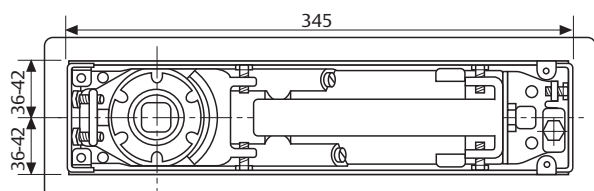

Podlahový dveřní zavírač DC475

CERTIFIKACE

Osvědčení o shodě
s normou EN1154

POPIS VÝROBKU

- podlahový dveřní zavírač s vačkovou technologií a nastavitelnou zavírací silou pro velké a velmi těžké dveře
- rozsah síly EN 3-6
- pro požárně odolné a kouřotěsné dveře
- síla zavírače nastavitelná na těle zavírače pomocí ventilu
- použitelné běžné i pro obousměrně otevírané dveře do šířky 1400 mm
- plynule nastavitelná rychlost zavírání a dovírání pomocí termodynamických ventilů
- úhel otevření do 175°
- litinové tělo a pouzdro z pozinkovaného materiálu
- vyměnitelné čepy od +0 do+ 30 mm
- volitelné krycí plechy nerez, satén nerez, mosaz

PROVEDENÍ VÝROBKU

- nerez - krycí plech
- satén nerez - krycí plech
- mosaz - krycí plech

PŘÍSLUŠENSTVÍ

- AC269 krycí plech
- AC340 výměnné vřeteno Italské 0 mm
- AC341 výměnné vřeteno Italské 5 mm
- AC342 výměnné vřeteno Italské 10 mm
- AC343 výměnné vřeteno Italské 15 mm
- AC344 výměnné vřeteno Italské 20 mm
- AC345 výměnné vřeteno Italské 25 mm
- AC346 výměnné vřeteno Italské 30 mm
- AC583 spodní ramínko Italské levé/pravé
- AC384 horní čep pro jednokřídlé dveře
- AC8 horní čep pro obousměrně otvíratelné dveře
- A612 těsnící hmota
- A115 spodní ramínko

VARIANTY

DC475.5

- podlahový dveřní zavírač s vačkovou technologií a aretací v 90°

DC475.0

- podlahový dveřní zavírač s vačkovou technologií a aretací v 105°

Podlahový dveřní zavírač DC475

AC 340

AC 341

AC8

Technické údaje

Plynule nastavitelná síla zavírání dveří	EN 3 -6
Šířka dveří do	1400 mm
Maximální váha dveřního křídla	300 kg
Ochrana proti požáru a kouři	Ano
Směr otevírání dveří	Levé/pravé
Rychlost zavírání	Proměnná v rozsahu 150° - 0°
Rychlost dovírání	Proměnná v rozsahu 15° - 0°
Režim zajištění dveří v otevřené poloze	90°/105°/bez zadržení v otevřené poloze
Hmotnost	7,3 kg
Šířka	82 mm
Hloubka	78 mm
Délka	345 mm
Dle normy	EN 1154
CE	Ano