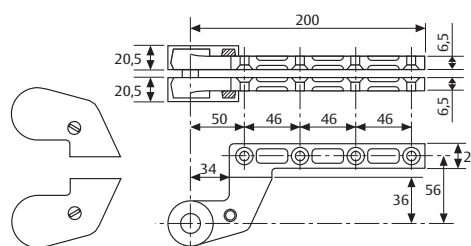

Podlahový dveřní zavírač DC475

AC 340

AC 341

AC 342

AC 343

AC 344

AC 345

AC 346

AC115

AC384

AC583

AC8

Technické údaje

Plynule nastavitelná síla zavírání dveří	EN 3 -6
Šířka dveří do	1400 mm
Maximální váha dveřního křídla	300 kg
Ochrana proti požáru a kouři	Ano
Směr otevírání dveří	Levé/pravé
Rychlost zavírání	Proměnná v rozsahu 150° - 0°
Rychlost dovírání	Proměnná v rozsahu 15° - 0°
Režim zajištění dveří v otevřené poloze	90°/105°/bez zadržení v otevřené poloze
Hmotnost	7,3 kg
Šířka	82 mm
Hloubka	78 mm
Délka	345 mm
Dle normy	EN 1154
CE	Ano

Popis

Popis	Objednací číslo
DC475.2 PODL. DVEŘNÍ ZAVÍRAČ EN3-6 BEZ AR.	SP002957
DC475.5 PODL. DVEŘNÍ ZAVÍRAČ EN3-6 S AR. 90°	SP002958
DC475.0 POD. DVEŘNÍ ZAVÍRAČ EN3-6 S AR. 105°	SP002959
AC269 KRYCÍ PLECH-DC475 SATEN NEREZ	SP002960
AC269 KRYCÍ PLECH-DC475 LEŠTĚNÁ NEREZ	SP002961
AC269 KRYCÍ PLECH-DC475 LEŠTĚNÁ MOSAZ	SP002962

Popis

Popis	Objednací číslo
AC8 HOR. PANT NAST. DVOUKŘ. DV.	SP002971
AC583 RAM. LEV-PRAV.DV.IT.STRI	SP002972
AC384 HOR. PANT DVOUKŘ. DV. STŘÍBRNÝ	SP002975
AC115 RAM. PRO OBOUSTR. OTV. DV. STŘÍBRNÝ	286314000200930
A612 TESNICI HMOTA	AA000392