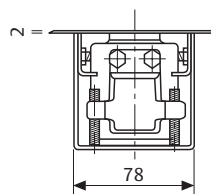

DC475.0

- podlahový dveřní zavírač s vačkovou technologií a aretací v 105°