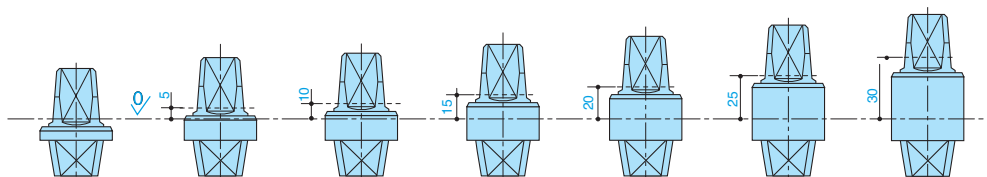

PROVEDENÍ VÝROBKU

- nerez - krycí plech
- satén nerez - krycí plech
- mosaz - krycí plech

PŘÍSLUŠENSTVÍ

- AC269 krycí plech
- AC340 výměnné vřeteno Italské 0 mm
- AC341 výměnné vřeteno Italské 5 mm
- AC342 výměnné vřeteno Italské 10 mm
- AC343 výměnné vřeteno Italské 15 mm
- AC344 výměnné vřeteno Italské 20 mm
- AC345 výměnné vřeteno Italské 25 mm
- AC346 výměnné vřeteno Italské 30 mm
- AC583 spodní ramínko Italské levé/pravé
- AC384 horní čep pro jednokřídlé dveře
- AC8 horní čep pro obousměrně otvíratelné dveře
- A612 těsnící hmota
- A115 spodní ramínko

VARIANTY

DC475.5

- podlahový dveřní zavírač s vačkovou technologií a aretací v 90°

DC475.0

- podlahový dveřní zavírač s vačkovou technologií a aretací v 105°

Podlahový dveřní zavírač DC475

AC 340

AC 341

AC8

Technické údaje

Plynule nastavitelná síla zavírání dveří	EN 3 -6
Šířka dveří do	1400 mm
Maximální váha dveřního křídla	300 kg
Ochrana proti požáru a kouři	Ano
Směr otevírání dveří	Levé/pravé
Rychlost zavírání	Proměnná v rozsahu 150° - 0°
Rychlost dovírání	Proměnná v rozsahu 15° - 0°
Režim zajištění dveří v otevřené poloze	90°/105°/bez zadržení v otevřené poloze
Hmotnost	7,3 kg
Šířka	82 mm
Hloubka	78 mm
Délka	345 mm
Dle normy	EN 1154
CE	Ano