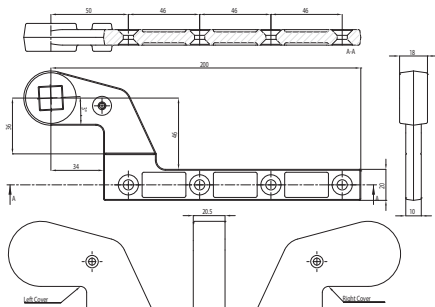

AC8

Technické údaje

Plynule nastavitelná síla zavírání dveří	EN 3 -6
Šířka dveří do	1400 mm
Maximální váha dveřního křídla	300 kg
Ochrana proti požáru a kouři	Ano
Směr otevírání dveří	Levé/pravé
Rychlost zavírání	Proměnná v rozsahu 150° - 0°
Rychlost dovírání	Proměnná v rozsahu 15° - 0°
Režim zajištění dveří v otevřené poloze	90°/105°/bez zadržení v otevřené poloze
Hmotnost	7,3 kg
Šířka	82 mm
Hloubka	78 mm
Délka	345 mm
Dle normy	EN 1154
CE	Ano

Popis

Popis	Objednací číslo
DC475.2 PODL. DVEŘNÍ ZAVÍRAČ EN3-6 BEZ AR.	SP002957
DC475.5 PODL. DVEŘNÍ ZAVÍRAČ EN3-6 S AR. 90°	SP002958
DC475.0 POD. DVEŘNÍ ZAVÍRAČ EN3-6 S AR. 105°	SP002959
AC269 KRYCÍ PLECH-DC475 SATEN NEREZ	SP002960
AC269 KRYCÍ PLECH-DC475 LEŠTĚNÁ NEREZ	SP002961
AC269 KRYCÍ PLECH-DC475 LEŠTĚNÁ MOSAZ	SP002962