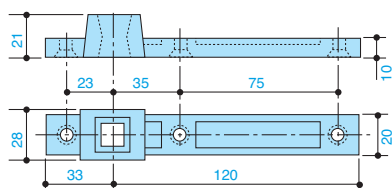

Podlahový dveřní zavírač DC475

AC 340

AC 341

AC 342

AC 343

AC 344

AC 345

AC 346

AC115

AC384

AC583

AC8

Technické údaje

Plynule nastavitelná síla zavírání dveří	EN 3 -6
Šířka dveří do	1400 mm
Maximální váha dveřního křídla	300 kg
Ochrana proti požáru a kouři	Ano
Směr otevírání dveří	Levé/pravé
Rychlost zavírání	Proměnná v rozsahu 150° - 0°
Rychlost dovírání	Proměnná v rozsahu 15° - 0°
Režim zajištění dveří v otevřené poloze	90°/105°/bez zadržení v otevřené poloze
Hmotnost	7,3 kg
Šířka	82 mm
Hloubka	78 mm
Délka	345 mm
Dle normy	EN 1154
CE	Ano

Popis

Popis	Objednací číslo
DC475.2 PODL. DVEŘNÍ ZAVÍRAČ EN3-6 BEZ AR.	SP002957
DC475.5 PODL. DVEŘNÍ ZAVÍRAČ EN3-6 S AR. 90°	SP002958
DC475.0 POD. DVEŘNÍ ZAVÍRAČ EN3-6 S AR. 105°	SP002959
AC269 KRYCÍ PLECH-DC475 SATEN NEREZ	SP002960
AC269 KRYCÍ PLECH-DC475 LEŠTĚNÁ NEREZ	SP002961
AC269 KRYCÍ PLECH-DC475 LEŠTĚNÁ MOSAZ	SP002962

Popis

Popis	Objednací číslo
AC8 HOR. PANT NAST. DVOUKŘ. DV.	SP002971
AC583 RAM. LEV-PRAV.DV.IT.STRI	SP002972
AC384 HOR. PANT DVOUKŘ. DV. STŘÍBRNÝ	SP002975
AC115 RAM. PRO OBOUSTR. OTV. DV. STŘÍBRNÝ	286314000200930
A612 TESNICI HMOTA	AA000392