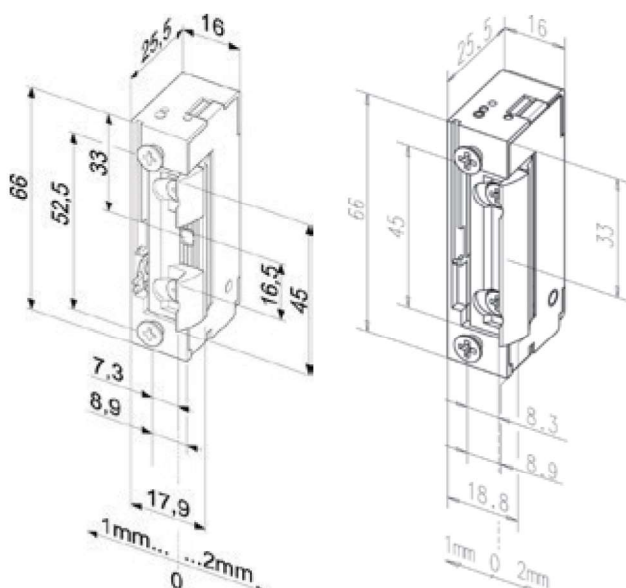

Elektrické otvírače effeff typ 118E130 a 11805

effeff
ASSA ABLOY

Použití

Moderní řada elektrických otvíračů se širokým rozsahem výrobních provedení, které pokrývají všechny běžné požadavky výrobců a uživatelů dveří.

Výhody

- malá konstrukční velikost (šíře pouze 16 mm)
- širokorozsahová cívka
- šroubovací / plug-in konektor
- symetrický konstrukční tvar
- libovolný směr DIN montáže včetně horizontální
- rádiusová západka

Popis funkce

118E130

Umožňuje mechanické nastavení páčky do polohy ODBLOKOVÁNO nebo ZABLOKOVÁNO. V poloze ODBLOKOVÁNO je vhodný pro stálý průchod na neomezeně dlouhou dobu bez použití el. impulzu. Přepnutím páčky do polohy ZABLOKOVÁNO pracuje stejně jako standardní modely el. otvíračů effeff 118.

El. otvírač je vybaven speciální západkou, vhodnou pro použití s válečkovými zámky (Nemef 9680), nebo zámky vybavené bezpečnostní střelkou s pojistkou (např. hotelové zámky).

11805

Je v poloze ODBLOKOVÁNO jen po dobu trvání napětového impulzu. Mimo tuto dobu jsou dveře BLOKOVÁNY.

El. otvírač 11805 je vybaven ochranou diodou, která chrání připojený přístupový systém proti napětovým špičkám.

K otvírač je třeba objednat čelní lištu dle požadovaného způsobu montáže viz strana 120–121.

Technické údaje

Odolnost proti vylomení	370 kg
Rozsah stavitelné západky	3 mm
Materiál západky	tlakový odlitek, mosaz
Rozměry	66 x 16 x 25,5 mm
Odběr cívek	A71 - 10-24V AC/DC 280 mA (12V DC) 250 mA (12V AC) 560 mA (24V DC) 500 mA (24V AC) B71 - 24V-42V AC/DC 120 mA (24V DC) 60 mA (24V AC)
Trvalý provoz (denní režim)	A71 - 11-13V DC B71 - 22-26V DC
Rozsah pracovních teplot	-15°C až +40°C
Standardní čelní lišty	106, 021, 343, 324
Obsah balení	el. otvírač

Objednací čísla

118E130

Výrobek	Objednací číslo
118E130 A71 10-24V AC/DC	EL001931

11805

Výrobek	Objednací číslo
11805 A71 10-24V AC/DC	EL002262