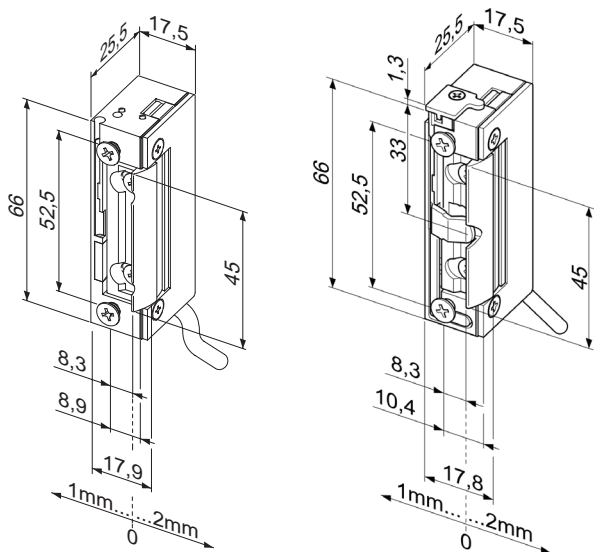

Elektrické otvírače effeff

typ 118W, 148W a 138W voděodolné elektrické otvírače

effeff
ASSA ABLOY

Použití

Univerzální elektrický otvírač pro venkovní použití. Navržený do prostor se zvýšenou vlhkostí nebo náročným klimatem (venkovní branky, nechráněné vstupy apod.). Konstrukce otvírače je vyrobena z korozi odolných materiálů, což zajišťuje dlouhou životnost otvírače i ve vlhkém prostředí.

Výhody

- integrovaná přepětová ochrana
- symetrický konstrukční tvar
- možnost použití do prostředí s vysokou vlhkostí

Popis funkce

118W

Je v poloze ODBLOKOVÁNO jen po dobu trvání napětového impulsu. Mimo tuto dobu jsou dveře BLOKOVÁNY.

Verze WR (EL002261) - el. otvírač je navíc vybaven mikrospínačem se svorkovnicí, který plně nahradí přídavné kontakty, instalované na dveřích.

148W

K ODBLOKOVÁNÍ (odjištění) zámku stačí krátký (mžikový) el. impuls, kterým se el. otvírač effeff 148W odjstí, a tím je v poloze ODBLOKOVÁNO. V poloze ODBLOKOVÁNO zůstává do doby, než dojde k průchodu skrz dveře. Po průchodu dveřmi je el. otvírač v klidové poloze ZABLOKOVÁN - zajištěn.

138W

S opačnou funkcí otevření: Reverzní el. otvírač je při zapnutí el. napětí ZABLOKOVÁN - zajištěn. Při přerušení el. napětí je el. otvírač ODBLOKOVÁN - odjištěn.

Verze WR - El. otvírač je navíc vybaven mikrospínačem se svorkovnicí, který plně nahradí přídavné kontakty, instalované na dveřích.

Všechny reverzní el. otvírače lze napájet pouze stejnosměrným napětím v dodávce pouze cívky E91 a F91!

K otvírači je třeba objednat čelní lišty dle požadovaného způsobu montáže str. 118-119. Doporučujeme použít nerezové provedení lišt.

Technické údaje

Odolnost proti vylomení	370 kg
Rozsah stavitelné západky	3 mm
Materiál západky	korozi odolný povrch
Rozměry	66 x 17,5 x 25,5 mm
Rozměry (WR) s mon. kontaktem	67,3 x 17,5 x 25,5 mm
Odběr cívek	A71 - 10-24V AC/DC 280 mA (12V DC) 250 mA (12V AC) 560 mA (24V DC) 500 mA (24V AC) E91 - 12V DC 12V DC = 270 mA
Trvalý provoz (denní režim)	A71 - 11-13V DC B71 - 22-26V DC
Rozsah pracovních teplot	-40°C až +50°C
Standardní čelní lišty	106, 021, 343, 324
Obsah balení	el. otvírač

Objednací čísla

118W

Výrobek

118W A71 10-24V AC/DC

Objednací číslo

EL002216

148W

Výrobek

148W A71 10-24V AC/DC

Objednací číslo

EL002315

138W

Výrobek

138W E91 12V DC

Objednací číslo

EL002282