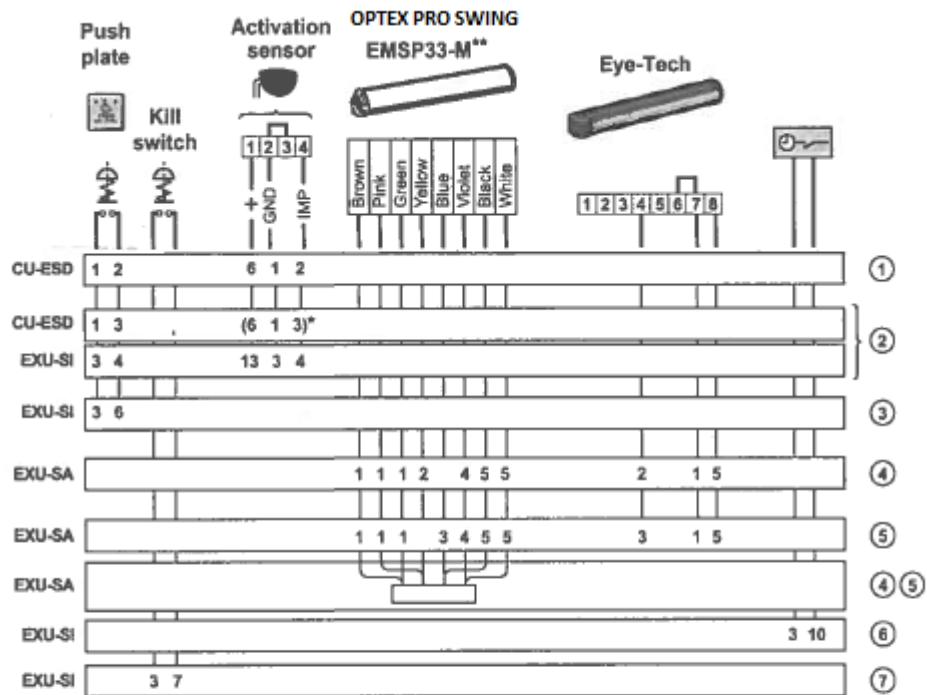

Připojení příslušenství k pohonům

* Standard

- | | |
|---|--|
| ① Vnitřní impulz | ⑤ Detekce přítomnosti strana otevírání-stop impulz |
| ② Vnější impulz | ⑥ Off |
| ③ Key impulse | ⑦ Kill impulse |
| ④ Impulz přítomnosti strana zavírání-impulz znovuotevření | |