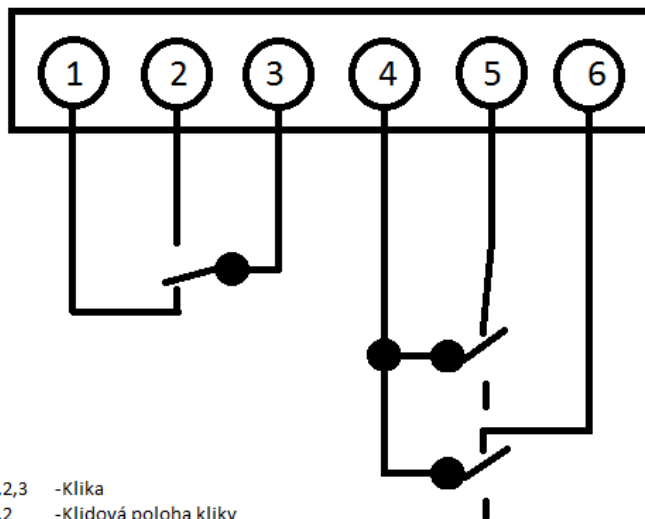

ZAPOJENÍ MIKROSPÍNAČŮ V ZADLABACÍCH ZÁMCÍCH

SAM EL MI 9050 a SAM EL MI 7255

- SAM EL MI 9050** -Zadlabací zámek ERBI s funkcí samozamykání a mikropínačovou signalizací na závoře, spouští samozamykání a panikové klice. Zámek je možno napájet v rozmezí 10-24V DC s ochranou proti přepólování. V základu je s akustickou signalizací.
- SAM EL MI 7255** -Zadlabací zámek ERBI s funkcí samozamykání a mikropínačovou signalizací na závoře, spouští samozamykání a panikové klice. Zámek je možno napájet v rozmezí 10-24V DC s ochranou proti přepólování. V základu je s akustickou signalizací.

ZAPOJENÍ MIKROSPÍNAČŮ SAM 90/50, 72/55 MI

- 1,2,3 -Klika
 1,2 -Klíidová poloha kliky
 1,3 -zmáčknutá klika
- 4 -společný pro závoru zarážku
- 4,5 -závora vysunutá Stav zamčeno mimo zárubeň
 4,6 -zarážka vysunutá

monitorování stavu zámku je pomocí mikropínačů

Odběr -12V - 220mA DC
 -24V - 120mA DC