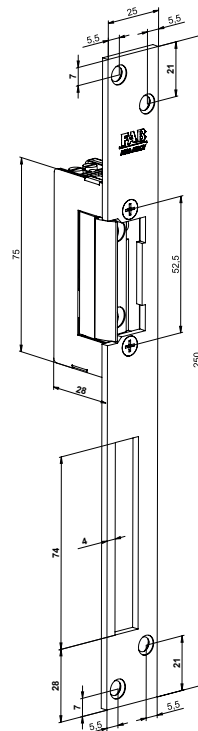

Technické údaje

Odolnost proti vylomení	285 kg
Rozsah stavitelné západky	4 mm
Odběr cívek	6V AC = 1,1A 12V AC = 300 mA 24V AC = 85 mA
	6V DC = 1,5A 12V DC = 600 mA 12eV DC = 230 mA 24V DC = 115 mA
Maximální doba držení cívek pod napětím	6V = 60 s 12V = 60 s 12eV = bez omezení 24V = bez omezení
Rozsah pracovních teplot	-15°C až +50°C
Obsah balení	el. otvírač, lišta 250 mm, samořezné šrouby, samolepka na dveře