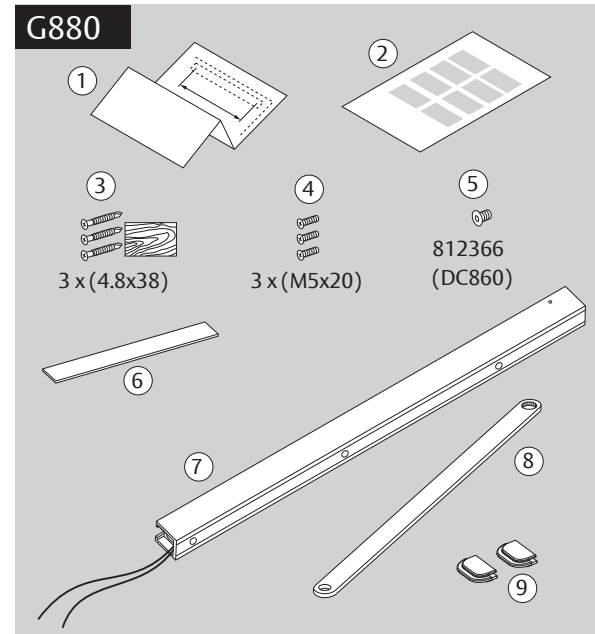

G880

ASSA ABLOY

Installation Instructions

9313775

ASSA ABLOY

Abloy Oy
P.O.Box 108
80101 Joensuu
FINLAND
Tel.: +358-20 599 2501
Fax: +358-20 599 2209
www.assaabloy.com
www.abloy.com/dop

13.2.2018