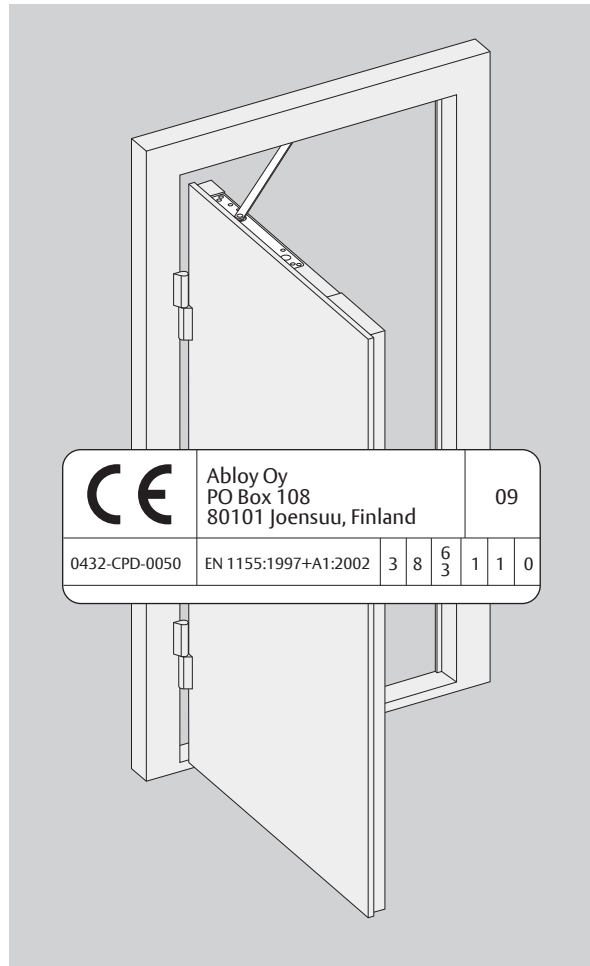

G880

ASSA ABLOY

Installation Instructions

9313775

ASSA ABLOY

Abloy Oy
P.O.Box 108
80101 Joensuu
FINLAND
Tel.: +358-20 599 2501
Fax: +358-20 599 2209
www.assaabloy.com
www.abloy.com/dop

13.2.2018