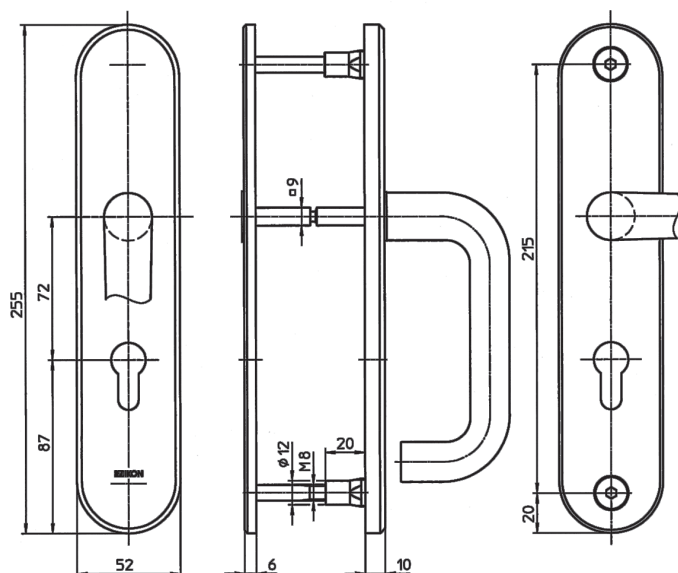

Bezpečnostní kování IKON SX03

CERTIFIKACE

Osvědčení o shodě
s normou EN 179

POPIS VÝROBKU

- bezpečnostní kování klika/klika
- bezpečnostní třída 4
- tvar kliky U – možné použít na únikových cestách dle EN179
- pro tloušťku dveří 40 – 50 mm

TECHNICKÉ PARAMETRY

- výška 255 mm; šířka 52 mm
- dodáváno v rozteči 72mm
- dělený čtyřhran 9 mm

PROVEDENÍ VÝROBKU

- nerez
- kliky a madlo eloxovaný hliník

POUŽITÍ

- samozamykací zámky ABLOY

Popis

BK SX03 kl/kl F1 tl.50

Objednací číslo

EL000315