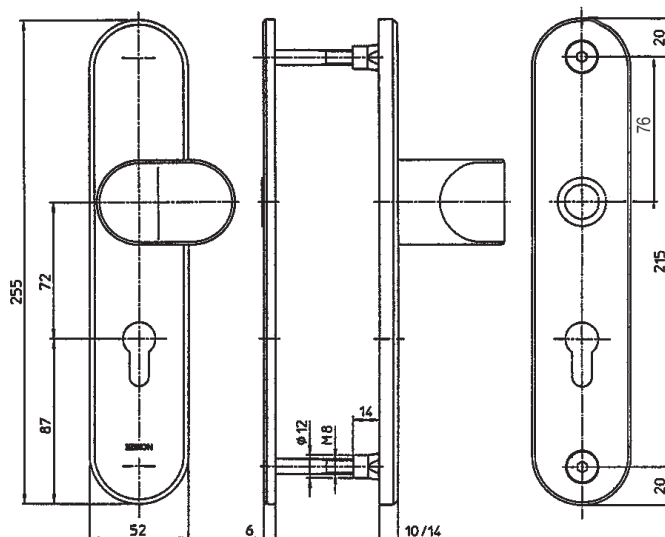

## POPIS VÝROBKU

- bezpečnostní kování klika/koule
- bezpečnostní třída 4
- tvar kliky U – možné použít na únikových cestách dle EN179
- pro tloušťku dveří 40 – 50 mm

## PROVEDENÍ VÝROBKU

- nerez
- kliky a madlo eloxovaný hliník

## TECHNICKÉ PARAMETRY

- výška 255 mm; šířka 52 mm
- dodáváno v rozteči 72mm
- nedělený čtyřhran 9 mm