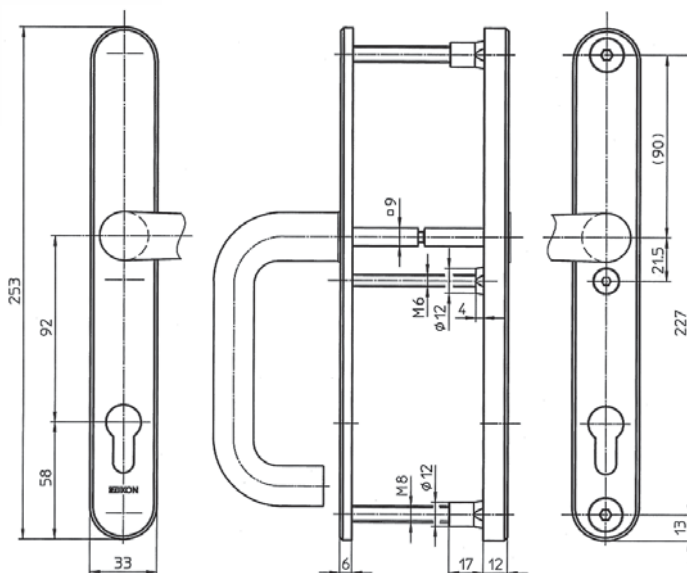

Bezpečnostní kování IKON SX43

CERTIFIKACE

Osvědčení o shodě
s normou EN 179

POPIS VÝROBKU

- bezpečnostní kování klika/klika
- bezpečnostní třída 4
- tvar kliky U – možné použít na únikových cestách dle EN179
- pro tloušťku dveří 70 – 80 mm

TECHNICKÉ PARAMETRY

- výška 253 mm; šířka 33 mm
- dodáváno v rozteči 92mm
- dělený čtyřhran 9 mm

PROVEDENÍ VÝROBKU

- nerez
- kliky a madlo eloxovaný hliník

POUŽITÍ

- samozamykací zámky ABLOY

Popis

BK SX43 F1 kl/kl, tl.80