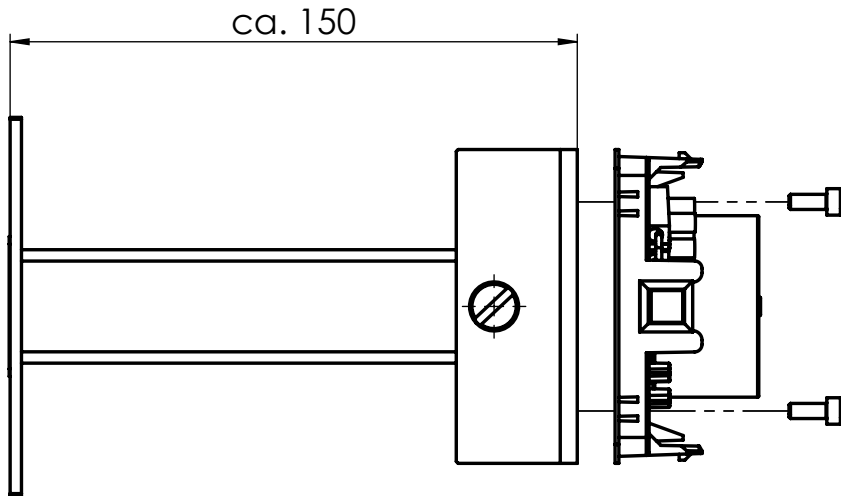

Socket (Socket)

Zeich.Nr. (drawing number):

GTR048000A07800

Türhaltemagnet nicht enthalten
(Door magnet not included)

ca. 150

ca. 140

$\phi 7$ (4x)

108