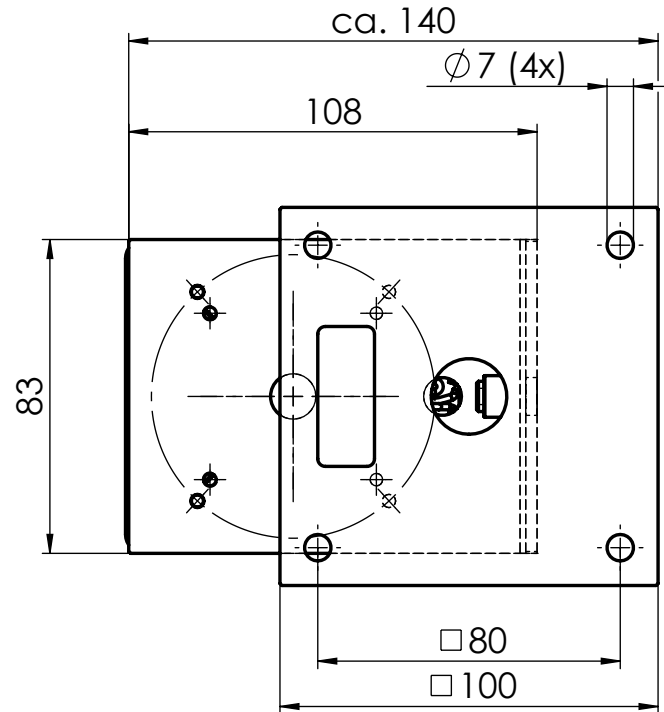

Socket (Socket)

Zeich.Nr. (drawing number):

GTR048000A07800

Türhaltemagnet nicht enthalten
(Door magnet not included)

ca. 150

ca. 140

$\phi 7$ (4x)

108

83

□ 80

□ 100