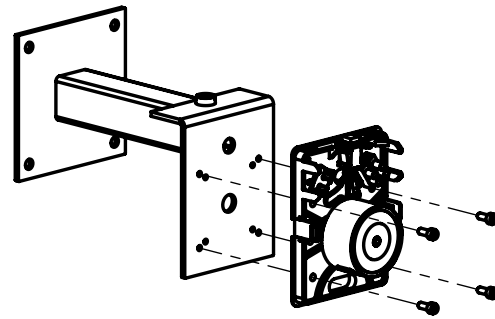

Socket (Socket)

Zeich.Nr. (drawing number):

GTR048000A07800

Türhaltemagnet nicht enthalten
(Door magnet not included)

ca. 150

ca. 140

$\phi 7$ (4x)

108