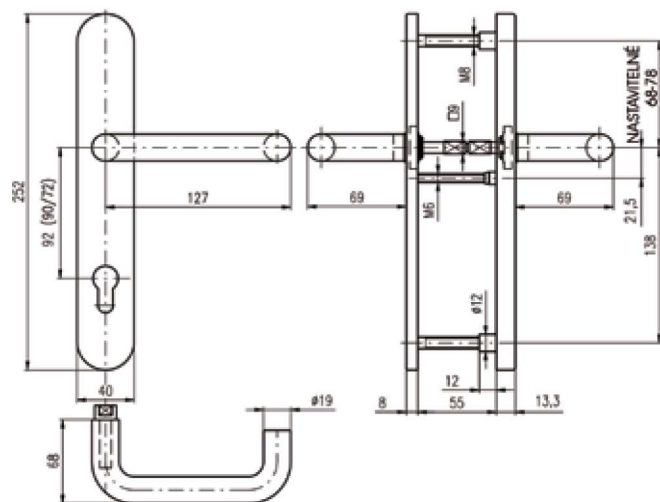

Klika/klika

Pro tloušťku dveří 40–55 mm
Prodlužovací sady pro dveře do šířky až 100 mm
Povrchová úprava: nerez