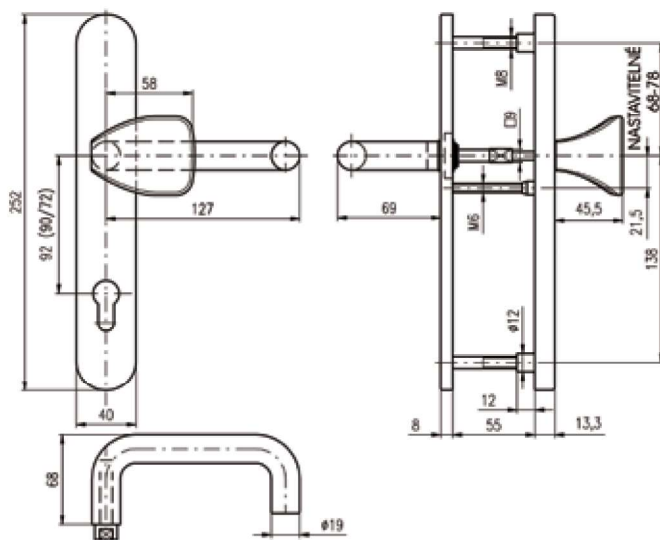

## Madlo/klika

Pro tloušťku dveří 40–55 mm  
Prodlužovací sady pro dveře do šířky až 100 mm  
Povrchová úprava: broušený nerez

Certifikace:

- EN 179 a EN1906
- EN1634:2009
- Bezpečnostní třída: RC3

## Technické údaje

Rozteče kování	<b>72, 90 a 92 mm</b>
Obsah balení	Kování, nedělený 8 mm čtyřhran, přechodka na 9 mm, montážní šrouby pro 40–55 mm dveře, návod

## Technické údaje

Rozteče kování	<b>72, 90 a 92 mm</b>
Obsah balení	Kování, dělený 8 mm čtyřhran, přechodka na 9 mm, montážní šrouby pro 40–55 mm dveře, návod