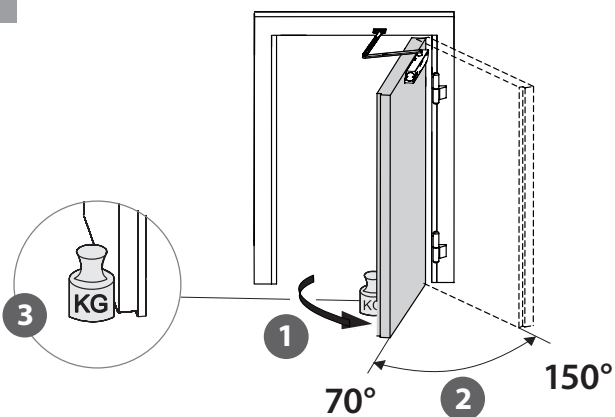

Feststellgestänge
Hold-open linkage
Bras d'arrêt

TS 1000 C
TS 1500
TS 2000
TS 4000

150811-00

GEZE

EN 2 - EN 6
a ≤ 1400 mm

TS 1000 C
TS 1500

TS 2000
TS 4000

1

2

3

GEZE GmbH
P.O.Box 1363
71229 Leonberg
Germany

Tel.: 0049 7152 203-0
Fax: 0049 7152 203-310
www.geze.com

150811-00

GEZE