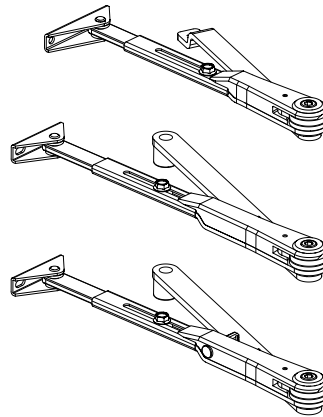

Feststellgestänge
Hold-open linkage
Bras d'arrêt

TS 1000 C
TS 1500
TS 2000
TS 4000

150811-00

GEZE

EN 2 - EN 6
a ≤ 1400 mm

TS 1000 C
TS 1500

TS 2000
TS 4000

1