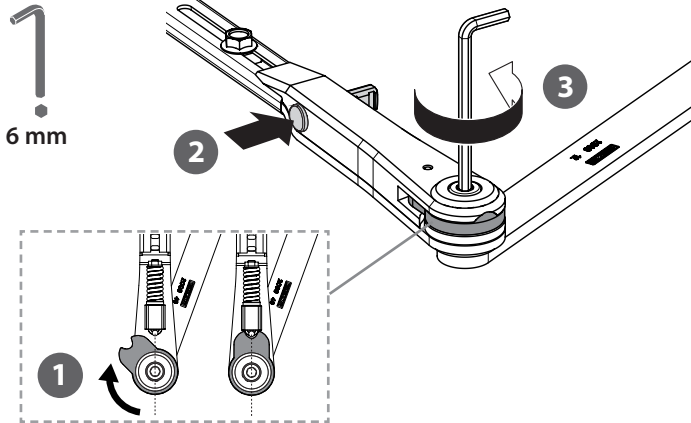

Feststellgestänge
Hold-open linkage
Bras d'arrêt

TS 1000 C
TS 1500
TS 2000
TS 4000

150811-00

GEZE

EN 2 - EN 6
a ≤ 1400 mm

TS 1000 C
TS 1500

TS 2000
TS 4000

1