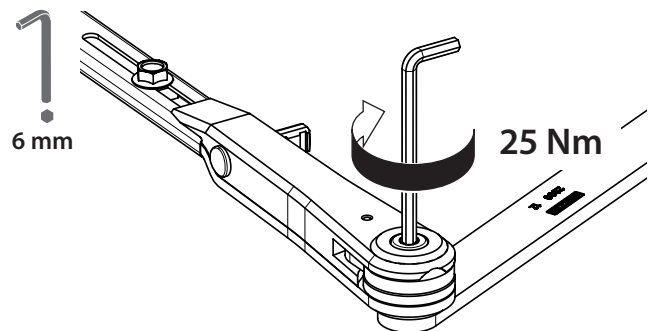

Feststellgestänge
Hold-open linkage
Bras d'arrêt

TS 1000 C
TS 1500
TS 2000
TS 4000

150811-00

GEZE

EN 2 - EN 6
a ≤ 1400 mm

TS 1000 C
TS 1500

TS 2000
TS 4000

1

2

3

GEZE GmbH
P.O.Box 1363
71229 Leonberg
Germany

Tel.: 0049 7152 203-0
Fax: 0049 7152 203-310
www.geze.com

150811-00

GEZE