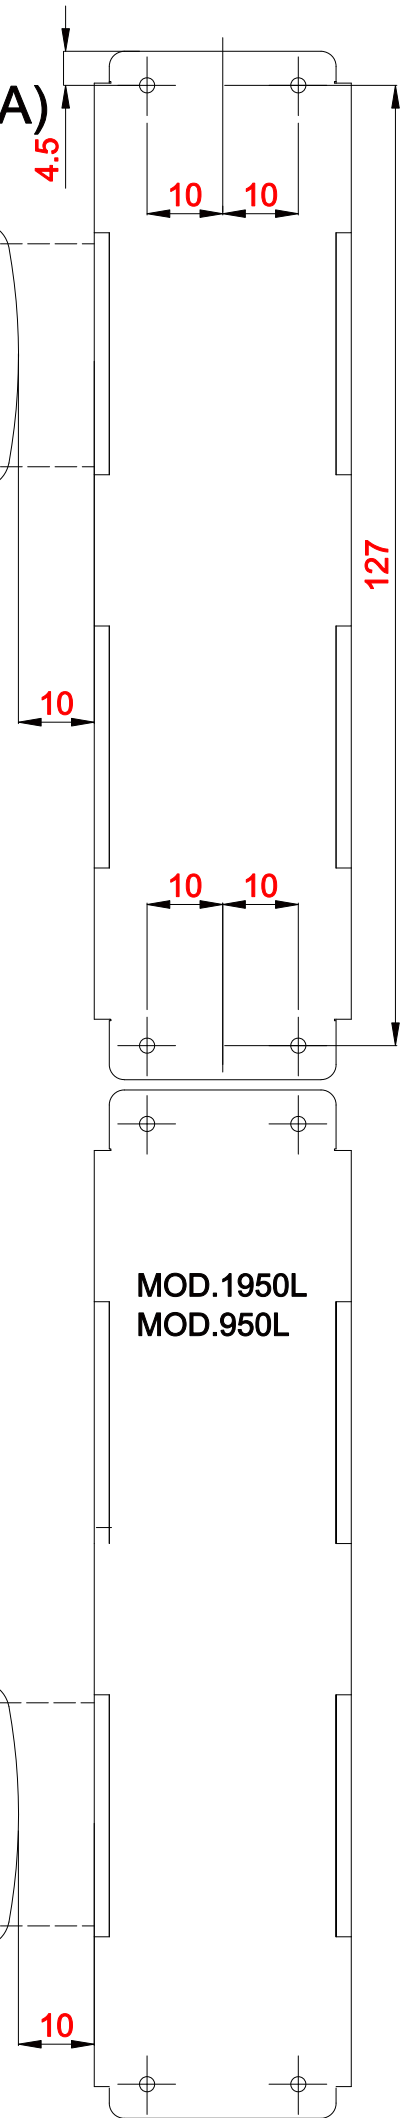

PUSH UNIVERSAL

(TEMPLATE/GABARIT/MODELLO/PLANTILLA)

MOD.1920/1930/1950
MOD.920/930/950

23484/2/081106
COD. 280101646

MOD.1950L
MOD.950L