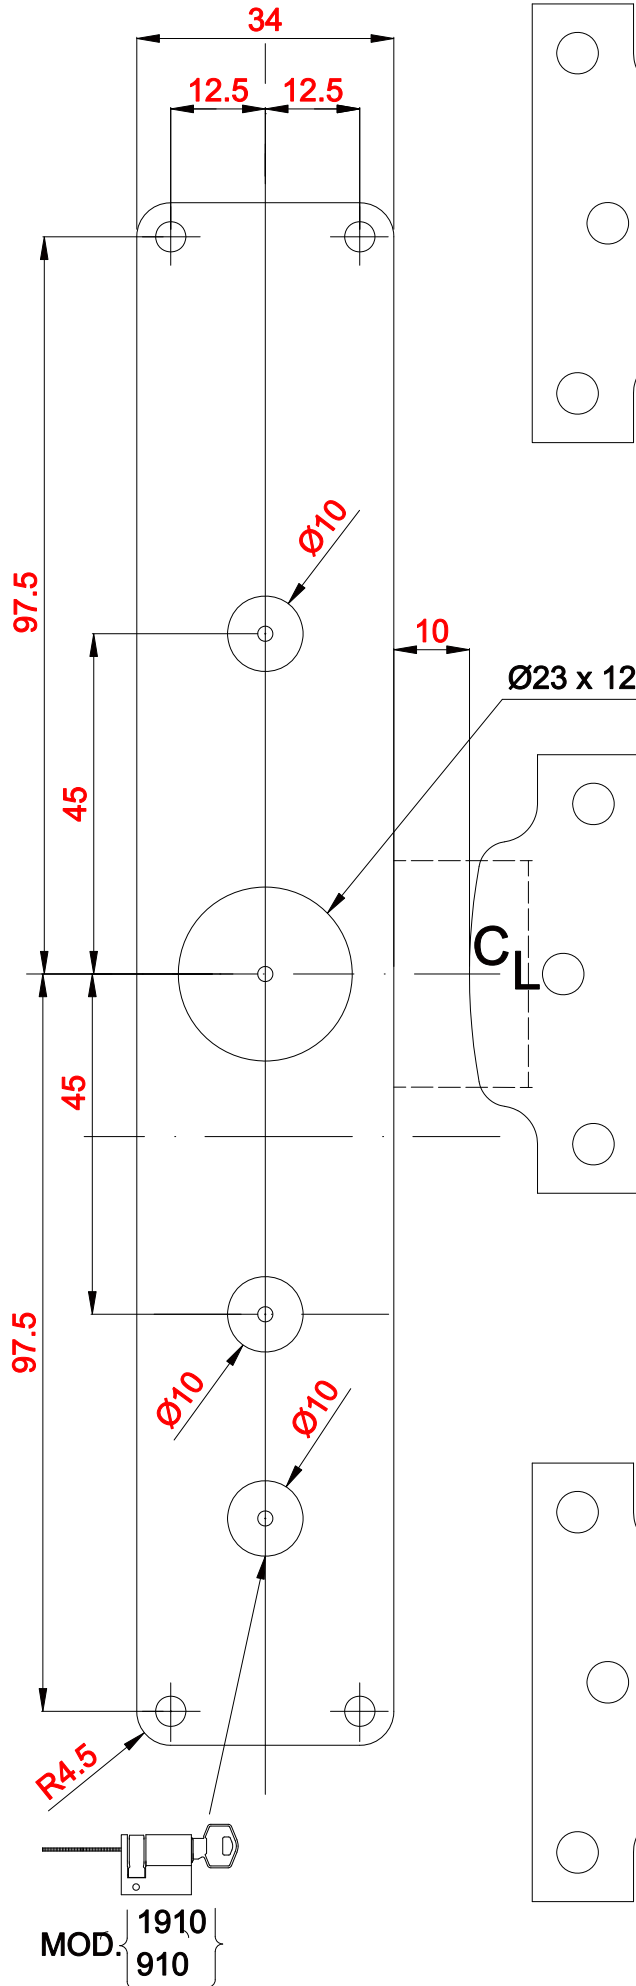

PUSH UNIVERSAL

(TEMPLATE/GABARIT/MODELLO/PLANTILLA)

MOD.1920/1930/1950
MOD.920/930/950

23484/2/081106
COD. 280101646

MOD.1950L
MOD.950L