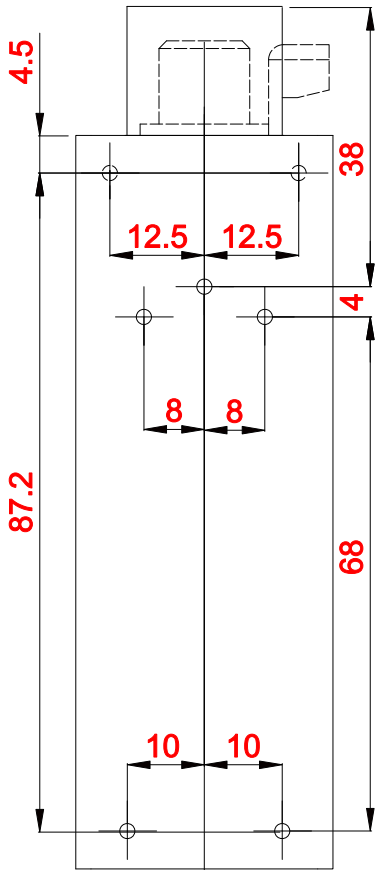

PUSH UNIVERSAL

(TEMPLATE/GABARIT/MODELLO/PLANTILLA)

MOD.1920/1930/1950
MOD.920/930/950

23484/2/081106
COD. 280101646

MOD.1950L
MOD.950L