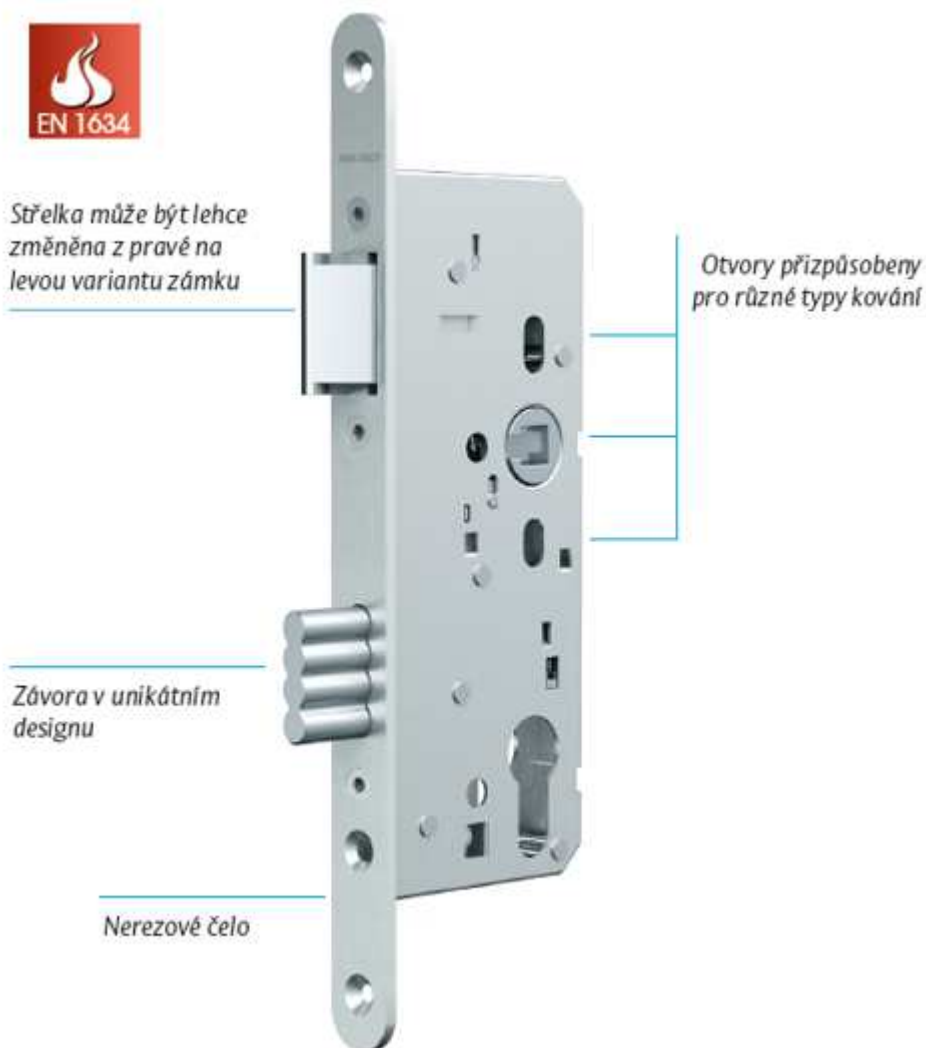

Nový požární zámek One System N1050

Sortiment zadlabacích zámků ASSA ABLOY je nově rozšířen o požární zámek série One System N1050. Zámek N1050 je v rozteči 72 mm a backsetu 55 mm s nerezovým čelem 20mm. Zámek je jednozápadový s vysunutím závory 20 mm a 9 mm ořechem. Dle normy EN1634 je certifikován pro použití na protipožární dveře.

Výhody zámku N1050

- Nerezové čelo 235 x 20x 3mm
- DIN rozměry: rozteč 72 mm. backset 55 mm
- Pravo/levé provedení – změna zámku je velice jednoduchá
- Universální otvory pro štítové, ale i rozetové kování jak kulatá, tak oválná rozeta
- Použití na frekventované prostory – testováno na 1 000 000 cyklů!!!
- Baleno v papírové krabici
- Zajímavá cena