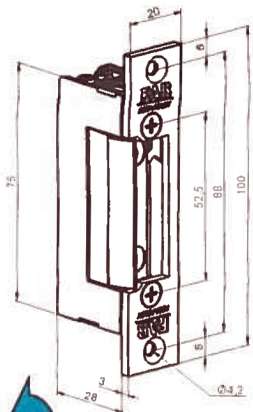

Rozměrové schéma výrobku
Rozmerové schéma výrobku

odblokováno
odblokované

s mechanickým odblokovaním
s mechanickým odblokovaním

s odjištěním pro jeden průchod
s odistením pre jeden priechod

se signalizací
so signalizáciou

Sepnutý kontakt
Zopnutý kontakt

Rozepnutý kontakt
Rozopnutý kontakt

Vstupní napájení
Vstupné napajanie

CE	ASSA ABLOY Czech & Slovakia s.r.o. Strojnická 633 516 01 Rychnov nad Kněžnou CZECH REPUBLIC	
	1020-CPR-090-030912	12
EN 12209:2003	1	G 1 0 0 0 1 B E 2 0