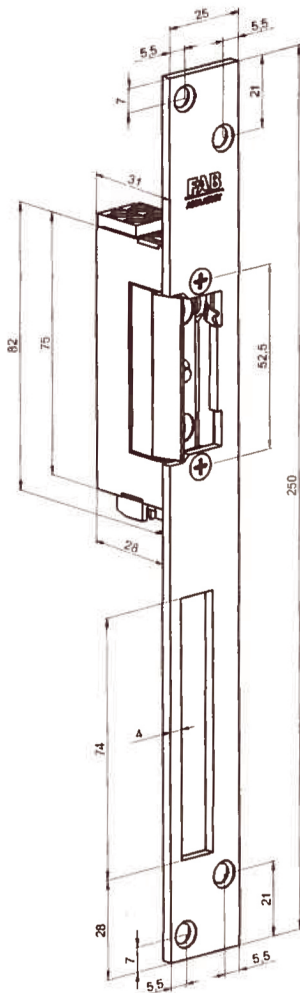

Rozměrové schéma výrobku
Rozmerové schéma výrobku

odblokováno
odblokované

s mechanickým odblokovaním
s mechanickým odblokovaním

s odjištěním pro jeden průchod
s odistením pre jeden priechod

se signalizací
so signalizáciou

Sepnutý kontakt
Zopnutý kontakt

Rozepnutý kontakt
Rozopnutý kontakt

Vstupní napájení
Vstupné napajanie

CE	ASSA ABLOY Czech & Slovakia s.r.o. Strojnická 633 516 01 Rychnov nad Kněžnou CZECH REPUBLIC	
	1020-CPR-090-030912	12
EN 12209:2003	1	G 1 0 0 0 1 B E 2 0