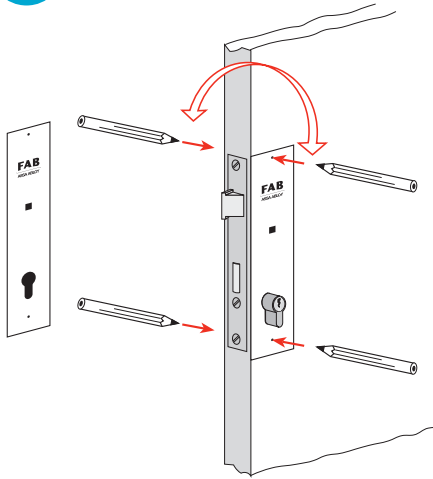

Montážní návod Montážny návod Assembly Instructions

FAB
ASSA ABLOY

The global leader in
door opening solutions

BK301

BK321

BK501

BK521

BK305

BK325

BK505

BK525

Obsah balení: BK 301, 321, 501, 521

* součástí kování v barvě F1 (hliník)

* including fittings colour F1

Obsah balení: BK 305, 325, 505, 525

* součástí kování v barvě F1 (hliník)

* including fittings colour F1

Montáž Assembly Instructions

1

2

3A

3B