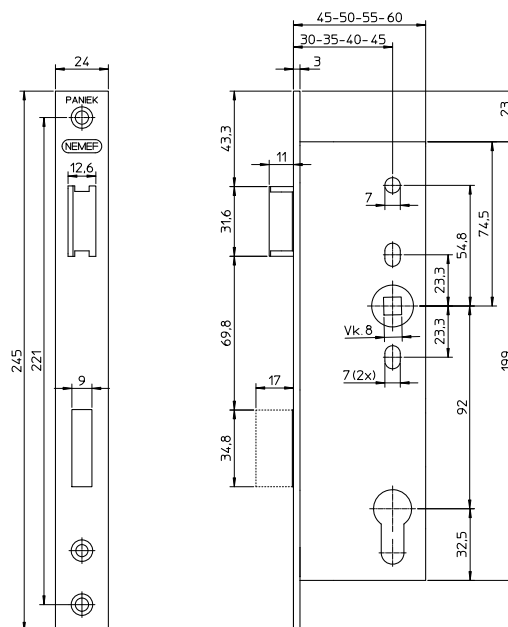

Zadlabací zámek mechanický vložkový

– úzký s panikovou funkcí

NEMEF série 9670

CERTIFIKACE

Osvědčení o shodě
s normou EN1125,
EN179

POPIS VÝROBKU

- panikový zámek dle norem EN1125 a EN179
- jednozápadový pravo/levý
- protipožární provedení
- varianta klika/klika – dělený ořech
- varianta klika/koule – nedělený ořech
- ovládání přes cylindrickou vložku
- zámek s převodem (střelku lze ovládat přes cylindrickou vložku)
- paniková funkce: v uzamčené pozici se střelka i závora zatahují z vnitřní strany stiskem kliky, z venkovní strany pouze klíčem
- přeměnu zámku z pravého na levý a naopak umožňuje otočením střelky a to odklopením zarážky umístěné nad vodítkem střelky, se hlava střelky uvolní, vysune, otočí o 180°, nasune zpět.
- otvory v bočních deskách o průměru 7 mm umožňují použití dvoudílného kování (rozetové)
- otvor v krycí i základní desce umožňuje použití bezpečnostních štítů

VARIANTY

- 9670/xx varianta klika / koule (nutno použít nedělený čtyřhran)
- 9670/xx varianta klika / klika (nutno použít dělený čtyřhran)

TECHNICKÉ PARAMETRY

- rozteč 72 mm, backset 30,35,40,45 mm, hloubka zádlabu 45,50,55,60 mm
- šířka čela 24 mm, výška čela 245 mm, tloušťka čela 3 mm

PROVEDENÍ VÝROBKU

- pozinkovaný povrch
- čelo nerez

PŘÍSLUŠENSTVÍ

- protiplech P9600/17
- cylindrická vložka FAB
- kování rozteč 92 mm např. Ikon SX48, SX43 nebo série AHW800
- oválné rozetové kování např. série AHW600