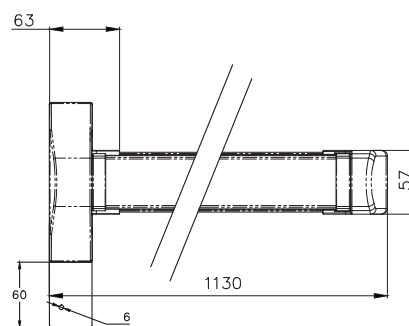

Paniková hrazda povrchová PED300

CERTIFIKACE

Osvědčení o shodě
s normou EN1125

POPIS VÝROBKU

- dotykové povrchové panikové kování: hrazda
- uzamčení v 1 bodě
- pro dřevěné, kovové nebo hliníkové dveře
- pro dveře 1200 x 2350 mm
- kovová střelka
- hliníkový kryt
- hliníkové madlo 1160 mm může být zkráceno až na min. 325 mm

PŘÍSLUŠENSTVÍ:

- OT100 vnější štít klika
- OT110 vnější štít koule
- A220 vnější štít klika
- A230 vnější štít koule
- jednostranná cylindrická vložka FAB 29 x 10 mm
- PED/V set táhel pro uzamčení v horním a spodním bodě
- PED/L set táhel pro uzamčení v horním a spodním bodě
- set pro instalaci na skleněné dveře
- boční protiplech L
- microspínač

Popis	Objednací číslo
PED300 PAN.KOVANI 1 BOD STRIBRNE	AA000263
PED300 PAN.KOVANI 1 BOD SATIN NIKL	SP003424
OT100 STIT PAN.KLIKA STRIBRNA	AA000004
OT110 STIT PAN.KOULE STRIBRNA	SP002583
A220 STIT PAN.KLIKA STRIBRNA	AA000261
A220 STIT PAN.KLIKA SATIN NIKL	AA000005
A230 STIT PAN.KOULE STRIBRNA	AA000363
A230 STIT PAN.KOULE SATIN NIKL	AA000162
BOCNI PROTIPLECH L	AA000323
MICROSPINAC PRO PED300/700	AA000395