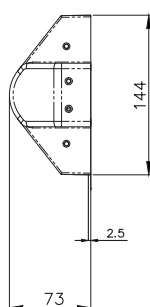

Paniková hrazda povrchová PED300

CERTIFIKACE

Osvědčení o shodě
s normou EN1125

POPIS VÝROBKU

- dotykové povrchové panikové kování: hrazda
- uzamčení v 1 bodě
- pro dřevěné, kovové nebo hliníkové dveře
- pro dveře 1200 x 2350 mm
- kovová střelka
- hliníkový kryt
- hliníkové madlo 1160 mm může být zkráceno až na min. 325 mm

PŘÍSLUŠENSTVÍ:

- OT100 vnější štít klika
- OT110 vnější štít koule
- A220 vnější štít klika
- A230 vnější štít koule
- jednostranná cylindrická vložka FAB 29 x 10 mm
- PED/V set táhel pro uzamčení v horním a spodním bodě
- PED/L set táhel pro uzamčení v horním a spodním bodě
- set pro instalaci na skleněné dveře
- boční protiplech L
- microspínač