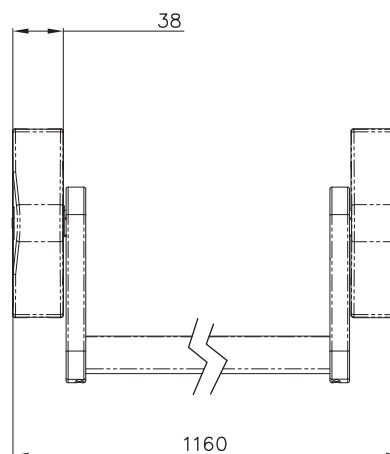

Paniková hrazda zadlabací PED500

CERTIFIKACE

Osvědčení o shodě
s normou EN1125

POPIS VÝROBKU

- tlačné zadlabací panikové kování : hrazda
- panikové kování pro zadlabací zámky s panikovou funkcí
- určeno pro jednokřídlé i dvoukřídlé dveře
- pravolevé provedení
- hliníkové madlo 1075 mm může být zkráceno
- 9mm čtyřhran

VÝHODY:

- moderní a kompaktní design
- snížené náklady na zásoby díky modulární produktové řadě
- jednotná sada doplňků použitelná pro všechny modely této řady
- kompatibilní se zámky Nemeř, Corni

PŘÍSLUŠENSTVÍ:

- zadlabací zámky Nemeř série 1769, 1901, 1921, CORNI N4500
- vnější štíty A510, A530, A540 (dle specifikace použitého zámku)
- jednostranná cylindrická vložka
- rozvorové tyče 1932
- panikové zástrče 1935
- vrchní kalíšek 1937
- držák rozvor 1936
- podlahový kalíšek 1939
- set rozvorových tyčí CORNI
- otočný díl pro delší chod 45° (nutné použít k el.mech zámkům ABLOY)

BARVY:

- stříbrná (RAL9006)
- satín nikel (efekt NEREZ)
- černá (RAL 9005)
- další barvy na požádání

Popis	Objednací číslo
PED500 PAN.KOVANI STRIBRNE	AA000163
PED500 PAN.KOVANI SATIN NIKL	AA000091