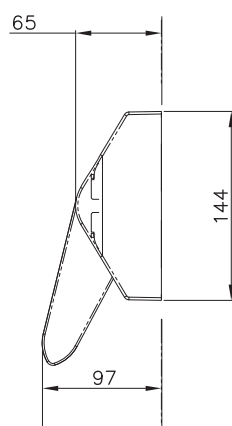

Paniková hrazda zadlabací PED500

CERTIFIKACE

Osvědčení o shodě
s normou EN1125

POPIS VÝROBKU

- tlačné zadlabací panikové kování : hrazda
- panikové kování pro zadlabací zámky s panikovou funkcí
- určeno pro jednokřídlé i dvoukřídlé dveře
- pravolevé provedení
- hliníkové madlo 1075 mm může být zkráceno
- 9mm čtyřhran

VÝHODY:

- moderní a kompaktní design
- snížené náklady na zásoby díky modulární produktové řadě
- jednotná sada doplňků použitelná pro všechny modely této řady
- kompatibilní se zámky Nemeř, Corni

PŘÍSLUŠENSTVÍ:

- zadlabací zámky Nemeř série 1769, 1901, 1921, CORNI N4500
- vnější štíty A510, A530, A540 (dle specifikace použitého zámku)
- jednostranná cylindrická vložka
- rozvorové tyče 1932
- panikové zástrče 1935
- vrchní kalíšek 1937
- držák rozvor 1936
- podlahový kalíšek 1939
- set rozvorových tyčí CORNI
- otočný díl pro delší chod 45° (nutné použít k el.mech zámkům ABLOY)

BARVY:

- stříbrná (RAL9006)
- satín nikel (efekt NEREZ)
- černá (RAL 9005)
- další barvy na požádání

Popis	Objednací číslo
PED500 PAN.KOVANI STRIBRNE	AA000163
PED500 PAN.KOVANI SATIN NIKL	AA000091