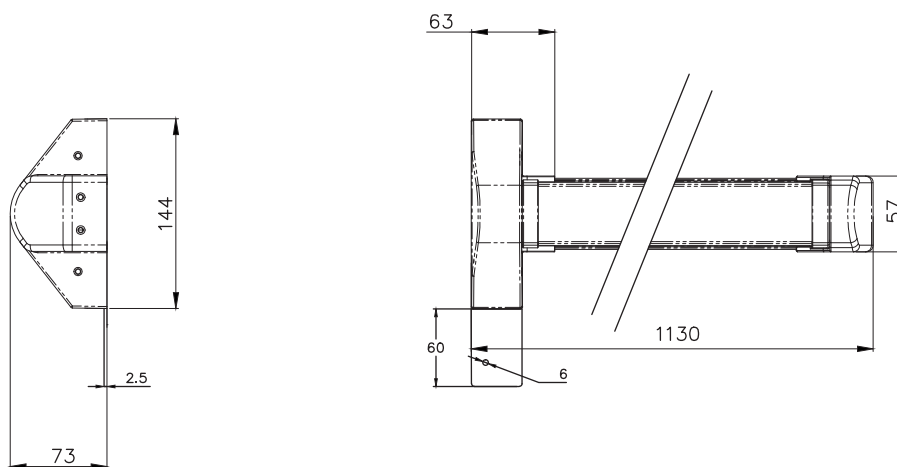

Paniková hrazda zadlabací PED700

CERTIFIKACE

Osvědčení o shodě
s normou EN1125

POPIS VÝROBKU

- dotykové zadlabací panikové kování : hrazda
- panikové kování pro zadlabací zámky s panikovou funkcí
- určeno pro jednokřídlé i dvoukřídlé dveře
- pravolevé provedení
- hliníkové madlo 1075 mm může být zkráceno až na min. 325 mm
- 9mm čtyřhran

VÝHODY:

- moderní a kompaktní design
- snížené náklady na zásoby díky modulární produktové řadě
- jednotná sada doplňků použitelná pro všechny modely této řady
- kompatibilní se zámky Nemeř, Corni

PŘÍSLUŠENSTVÍ:

- zadlabací zámky Nemeř série 1769, 1901, 1921, CORNI N4500
- vnější štíty A510, A530, A540 (dle specifikace použitého zámku)
- jednostranná cylindrická vložka
- rozvorové tyče 1932
- panikové zástrče 1935
- vrchní kalíšek 1937
- držák rozvor 1936
- podlahový kalíšek 1939
- set rozvorových tyčí CORNI
- otočný díl pro delší chod 45° (nutné použít k el.mech zámkům ABLOY)

BARVY:

- stříbrná (RAL9006)
- satin nikel (efekt NEREZ)
- černá (RAL 9005)
- další barvy na požádání

Popis	Objednací číslo
PED700 PAN.KOVANI STRIBRNE	AA000388
PED700 PAN.KOVANI SATIN NIKL	AA000092