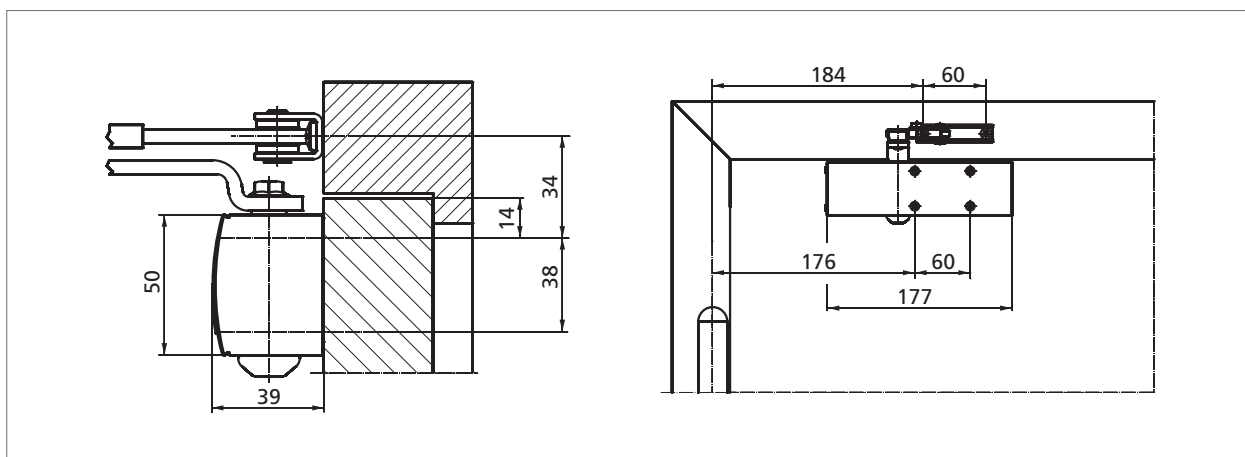

GEZE TS 1500

Dveřní zavírač s horní montáží, s ramínkem, síla zavírání v rozsahu velikostí 3/4 podle EN 1154

Charakteristické vlastnosti výrobku

- ▶ variabilní síla zavírání ve dvou velikostech, nastavitelná jednoduchým otočením ložiska ramínka
„slabá síla“ zavírání (velikost 3 podle EN 1154) pro křídla dveří v šířce do 950 mm
„velká síla“ zavírání (velikost 4 podle EN 1154) pro křídla dveří v šířce do 1 100 mm
- ▶ rychlost zavírání a hydraulický koncový doraz nastavitelné
- ▶ volitelně: nastavení polohy trvalého otevření v rozsahu od 70° do 150°

obr. 8-1

Oblast použití

- ▶ pro otáčivé dveře s dorazem, šířka křídla do 1 100 mm
- ▶ pro dveře s dorazem otevíravé vpravo a vlevo, možnost použití bez nutnosti přestavby
- ▶ standardní montáž na křídlo dveří, montáž na zárubeň je možná

Standardní provedení / rozsah dodávky

Dveřní zavírač GEZE TS 1500, kompletní, s montážním materiálem a vrtací šablonou (montážní deska není součástí dodávky), další potřebný materiál: ramínko

- ▶ provedení GEZE TS 1500 se stavěcím ramínkem nastavení polohy trvalého otevření
s nastavitelným úhlem trvalého otevření v rozsahu od 70° do 150°
- ▶ provedení GEZE TS 1500 BC
s hydraulickým koncovým dorazem nastavitelným zepředu a s pevně nastaveným tlumením otevírání