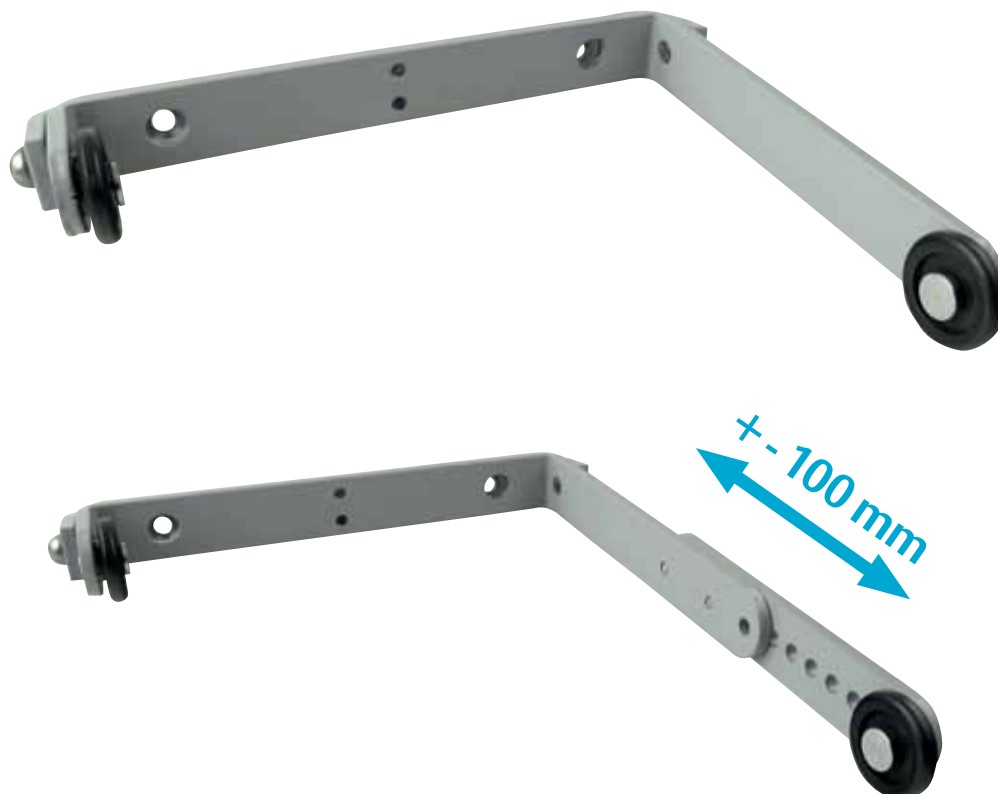

Dveřní koordinátor 914000

CERTIFIKACE

Osvědčení o shodě
s normou EN1158

POPIS VÝROBKU

- mechanický dveřní koordinátor
- funguje nezávisle na zavíracích mechanismech a nabízí funkčnost, bezpečnost a spolehlivost
- pro požárně odolné a kouřotěsné dvoukřídlé
- správná zavírací sekvence zaručena
- instalace na straně pantů případně na straně bez pantů

VÝHODY

- rychlá instalace

PROVEDENÍ VÝROBKU

- stříbrná
- nerez

VARIANTY

914000-08 PEVNÝ

914000-09 NASTAVITELNÝ

- možnost nastavení (prodloužení) ramena koordinátoru dle rozměru křídla.