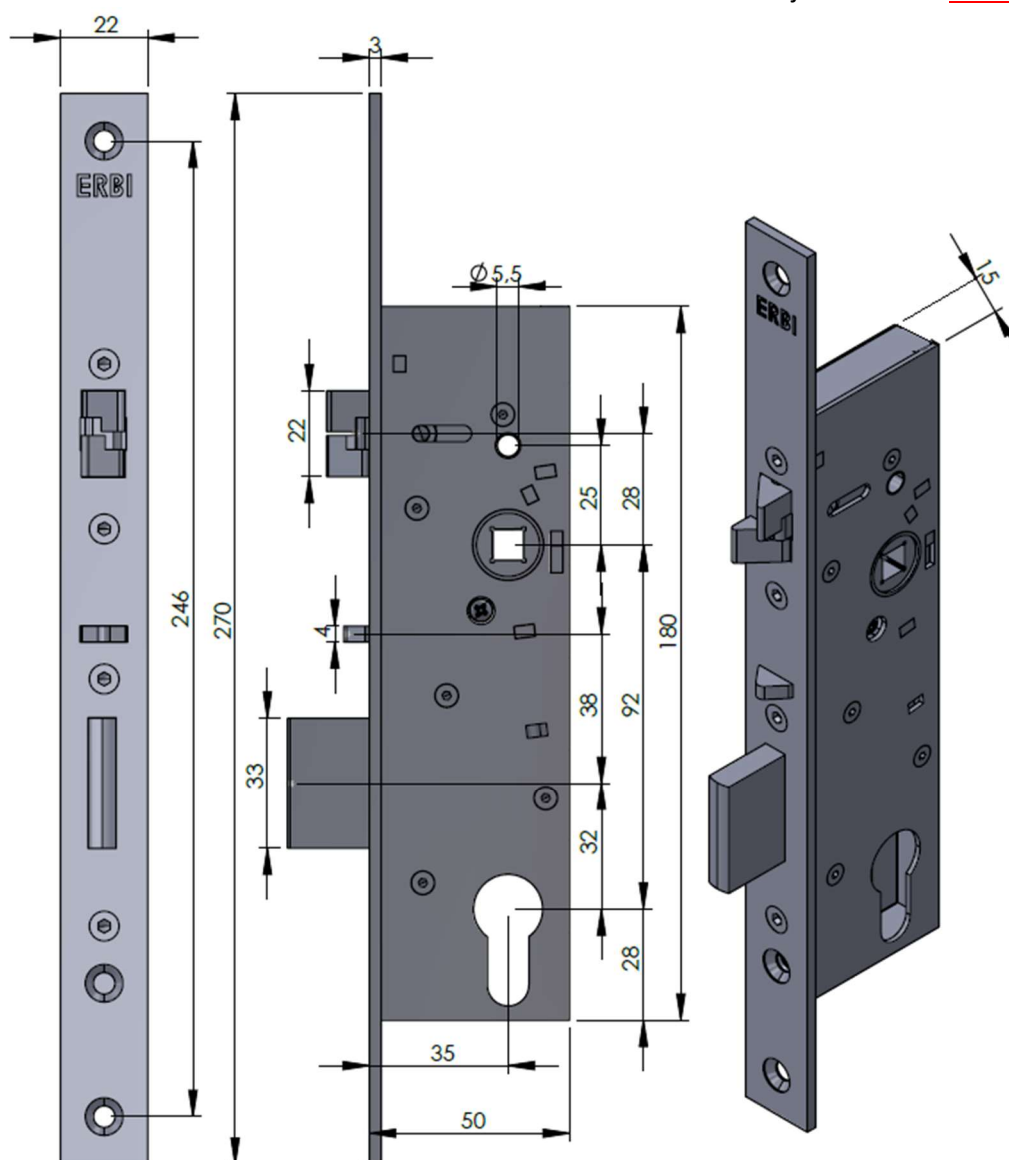

# ZADLABACÍ ZÁMEK SAM ME 92/35

S FUNKCÍ SAMOZAMYKÁNÍ A PANIKOVOU KLIKOU

Mechanický

obj. kód:

**SAM ME 9235**

## Technická data

Rozměry zámku:	180 x 50 x 15 mm
Rozteč klika - čelo zámku:	35 mm
Rozteč klika - vložka:	92 mm
Čtyřhran:	8 x 8 mm průchozí čtyřhran
Rozměry standardního čela zámku:	270 x 22 x 3 mm, R11, nerez
Provedení zámku:	Levo / pravý
Paniková funkce:	ANO