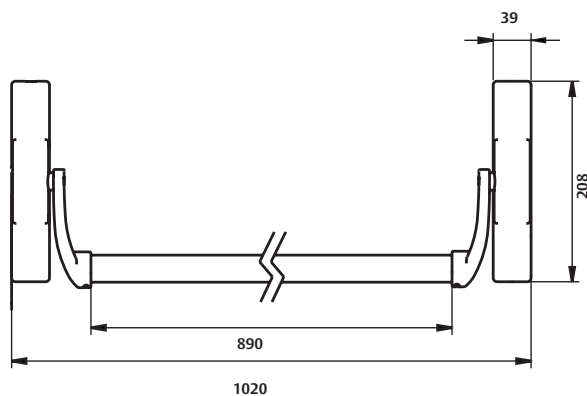

Paniková hrazda zadlabací UNIVERSAL 1970

CERTIFIKACE

Osvědčení o shodě
s normou EN1125

POPIS VÝROBKU

- tlačné zadlabací panikové kování : hrazda
- panikové kování pro zadlabací zámky s panikovou funkcí
- určeno pro jednokřídlé i dvoukřídlé dveře
- pravolevé provedení
- hliníkové madlo 900 mm může být zkráceno

VÝHODY

- moderní a kompaktní design
- jednotná sada doplňků použitelná pro všechny modely této řady

UNIVERSAL 1970/45

- mechanismus s delším krokem 45°
- použití pro panikové zámky ABLOY
- 9mm čtyřhran

PŘÍSLUŠENSTVÍ

- zadlabací zámky Nemef série 1769, 1901, 1921, Corni N4500
- zadlabací zámky Abloy
- vnější štíty A510, A530, A540 (dle specifikace použitého zámku)
- cylindrická vložka
- rozvorové tyče 1932
- panikové zástrčky 1935
- vrchní kalíšek 1937
- držák rozvor 1936
- podlahový kalíšek 1939
- set rozvorových tyčí CORNI

PROVEDENÍ VÝROBKU

- stříbrná (RAL9006)
- satín nikel (efekt nerez)
- nerez
- další barvy na požádání

Popis

Popis	Objednací číslo
1970/45 UNIVERSAL STRIBRNA	AA000939
1970/45 UNIVERSAL SATIN NIKL	AA001029
1970/45 UNIVERSAL NEREZ	AA000911