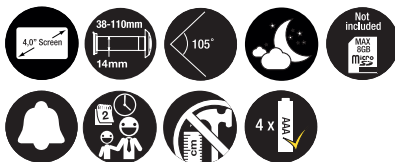

## Standard (500)

- Jasný obraz snímání
- Automatické vypnutí po 10 vteřinách
- Jednoduché ovládání
- 3,2" LCD obrazovka
- 0,3 Mpx kamera, pozorovací úhel 105°
- Pro dveře tloušťky 38 – 110 mm
- Součástí balení 2 ks AAA baterií

## Memory + (4500)

- Ukládání obrázků na interní paměť s údajem o čase a datu pořízení
- Interní paměť lze rozšířit SD Micro kartou až na 8 GB (karta není součástí balení)
- Automatické vypnutí po 10 – 20 vteřinách
- Jednoduché ovládání
- Funkce zvonku (80dB)
- Snímač s funkcí nočního vidění
- Velká 4" LCD obrazovka
- 0,3 Mpx kamera, pozorovací úhel 105°
- Pro dveře tloušťky 38 – 110 mm
- Součástí balení 4 ks AAA baterií