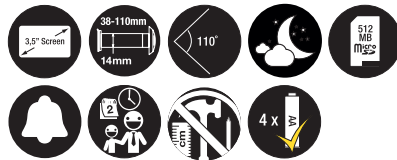

## Standard (500)

- Jasný obraz snímání
- Automatické vypnutí po 10 vteřinách
- Jednoduché ovládání
- 3,2" LCD obrazovka
- 0,3 Mpx kamera, pozorovací úhel 105°
- Pro dveře tloušťky 38 – 110 mm
- Součástí balení 2 ks AAA baterií

## Memory + (4500)

- Ukládání obrázků na interní paměť s údajem o čase a datu pořízení
- Interní paměť lze rozšířit SD Micro kartou až na 8 GB (karta není součástí balení)
- Automatické vypnutí po 10 – 20 vteřinách
- Jednoduché ovládání
- Funkce zvonku (80dB)
- Snímač s funkcí nočního vidění
- Velká 4" LCD obrazovka
- 0,3 Mpx kamera, pozorovací úhel 105°
- Pro dveře tloušťky 38 – 110 mm
- Součástí balení 4 ks AAA baterií

## Recording (5000)

- Jasný obraz snímání
- Ukládání obrázků na interní paměť s údajem o čase a datu pořízení
- Automatické vypnutí po 10 – 20 vteřinách
- Jednoduché ovládání
- Funkce zvonku (80dB)
- Snímač s funkcí nočního vidění
- 3,5" LCD obrazovka
- 0,3 Mpx kamera, pozorovací úhel 110°
- Pro dveře tloušťky 38 – 110 mm
- Součástí balení 4 ks AA baterií
- Součástí balení SD karta 512 MB